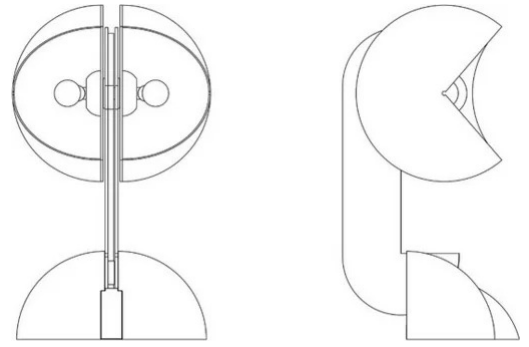

Ruspa

Gae Aulenti

couleurs disponibles

Type d'appareil Table
Utilisation Intérieur

230V 2x 5 W E14

lumière directe

lumière indirecte

Lampe de table à lumière directe et indirecte, en aluminium peint, bras articulé sur la base, rotation indépendante des deux réflecteurs à l'extrémité du bras. Disponible dans la version à quatre bras et huit réflecteurs. Pour ampoule à Led.

Famille	Ruspa
Type	Table
Utilisation	Intérieur

Dimensions

Hauteur	58 cm
Diamètre	30 cm
Longueur du câble d'alimentation	40+200 cm
Poids	10.5 Kg

Matériaux

Structure	aluminium	Riflettore	aluminium
Base	aluminium		