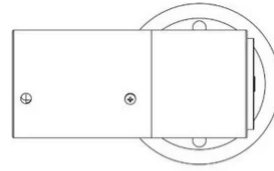

Prix

Famille Joint terminal Shanghai  
Type A mur Plafond  
Utilisation Intérieur

### Dimensions

Poids 0.2 Kg