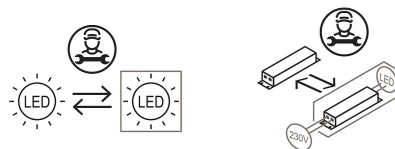

Certificazioni