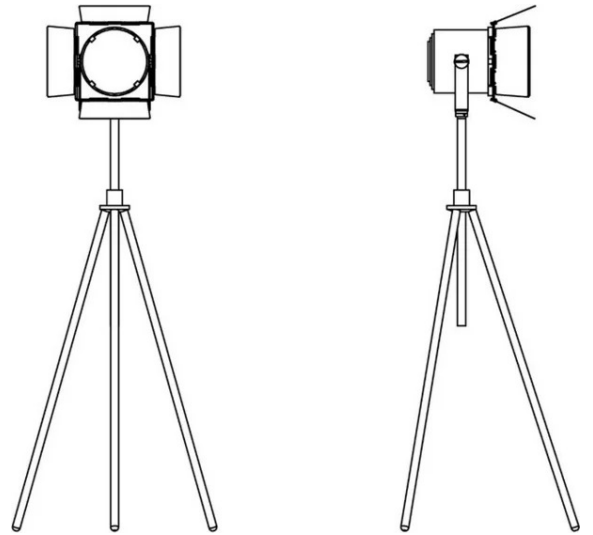

Faretto Spottò

Emiliana Martinelli

Studio Foa

Tipologia	Terra
Utilizzo	Interno

colori

230V 29 W 3625 lm

luce diretta

Lampada da terra con supporto a treppiede, in metallo regolabile in altezza. Struttura e riflettore a luce diretta/indiretta orientabile in alluminio verniciato. Con alette frangiluce orientabili. Sorgente di luce a LED integrato. Completo di alimentatore e telecomando remoto.

Famiglia	Faretto Spottò
Tipologia	Terra
Utilizzo	Interno

Dimensioni

Altezza	170/240 cm
Profondità	27/43 cm
Diametro	24 cm
Lunghezza cavo alimentazione	250 cm
Peso	12.1 Kg

**Materiali**

Struttura	alluminio	Elementi	alluminio
-----------	-----------	----------	-----------