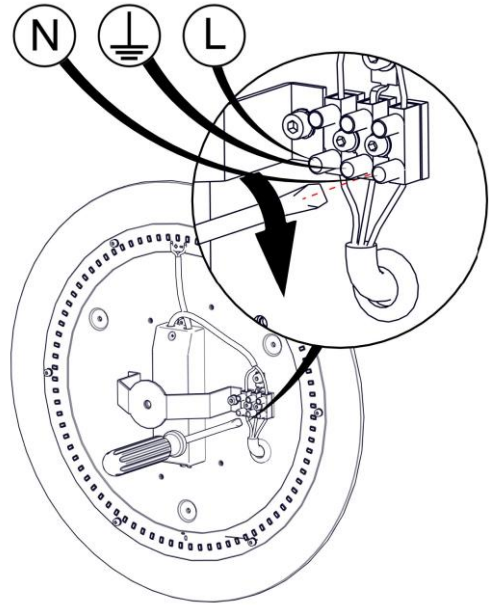

2834 / M / L / 1

CORONA

Design Emiliana Martinelli

martinelli luce

Questo prodotto contiene una sorgente luminosa di classe d'efficienza energetica **E**
This product contains a light source of energy efficiency class **E**
Ce produit contient une source lumineuse de classe d'efficacité énergétique **E**
Este producto contiene una fuente de luz de clase de eficiencia energética **E**
Dieses Produkt enthält eine Lichtquelle der Energieeffizienzklasse **E**
Dit product bevat een lichtbron met energie-efficiëntieklasse **E**

1

2

3

4

5

6

7

8