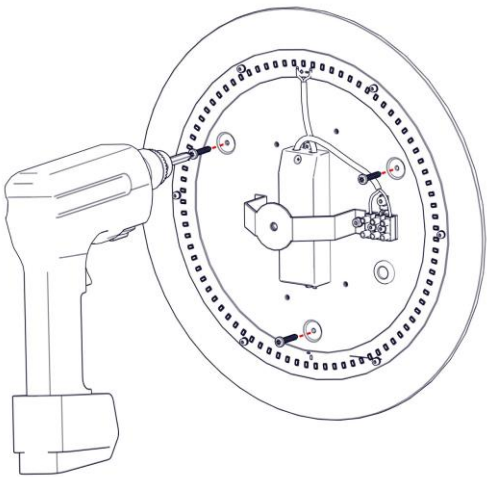

2834 / M / L / 1

CORONA

Design Emiliana Martinelli

martinelli luce

Questo prodotto contiene una sorgente luminosa di classe d'efficienza energetica **E**
This product contains a light source of energy efficiency class **E**
Ce produit contient une source lumineuse de classe d'efficacité énergétique **E**
Este producto contiene una fuente de luz de clase de eficiencia energética **E**
Dieses Produkt enthält eine Lichtquelle der Energieeffizienzklasse **E**
Dit product bevat een lichtbron met energie-efficiëntieklasse **E**

1

2

3

4

5

6

7

8