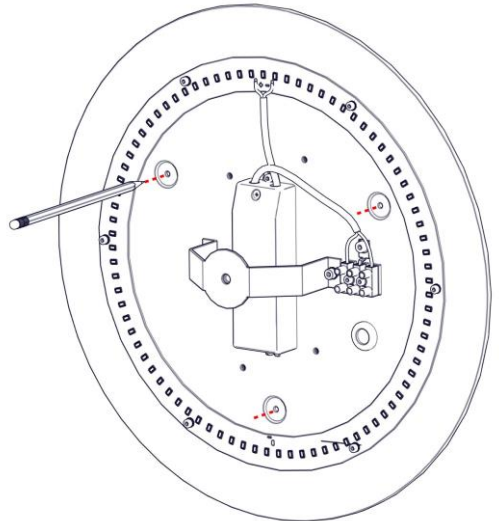

2834 / M / L / 1

CORONA

Design Emiliana Martinelli

martinelli luce

Questo prodotto contiene una sorgente luminosa di classe d'efficienza energetica **E**
This product contains a light source of energy efficiency class **E**
Ce produit contient une source lumineuse de classe d'efficacité énergétique **E**
Este producto contiene una fuente de luz de clase de eficiencia energética **E**
Dieses Produkt enthält eine Lichtquelle der Energieeffizienzklasse **E**
Dit product bevat een lichtbron met energie-efficiëntieklasse **E**

1

2

3

4

5

6

7

8