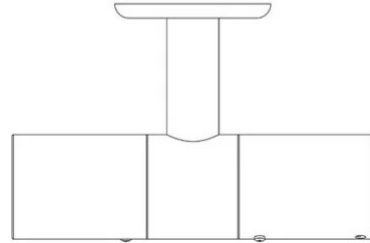

Dimensions

Poids 0.2 Kg