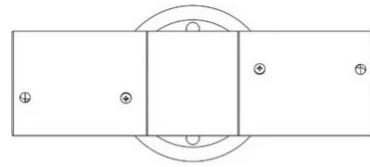

# Joint Intermédiaire Shanghai

Avec câble électrique

Angelo Micheli

Studio Lucchi & Biserni

couleurs disponibles

Type d'appareil A mur Plafond

Utilisation Intérieur

230V 2x 25 W 3630 lm (7260lm) 25 W 3630 lm (7260lm)

Shanghai plafonnier/applique - joint terminal pour tube fluorescent ou led avec câble d'alimentation

Prix

Famille Joint intermédiaire Shanghai  
 Type A mur Plafond  
 Utilisation Intérieur

**Dimensions**