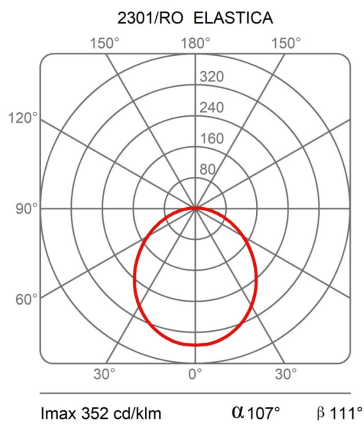

Curve fotometriche