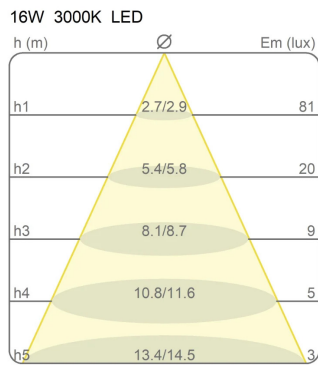

Curve fotometriche