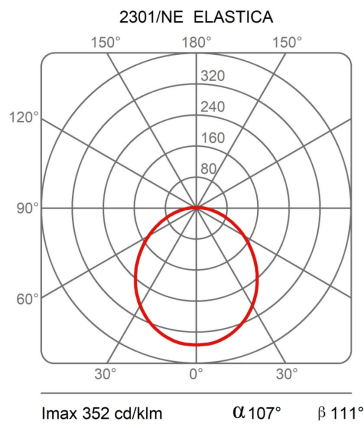

Curve fotometriche