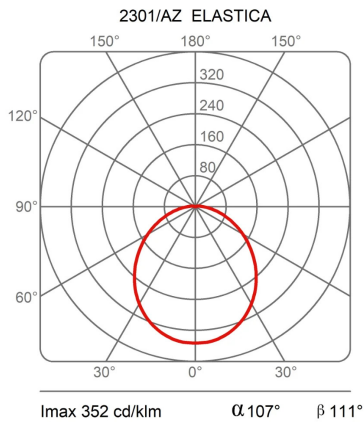

Curve fotometriche