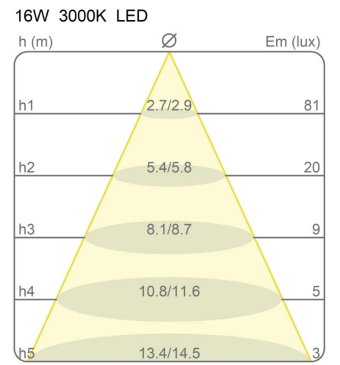

### Materiali

Struttura	tessuto elastico	Base	alluminio
-----------	------------------	------	-----------

Tensione	230V	Watt	23 W
Alimentatore	Incluso	Lumen	2112 lm
Montaggio alimentatore	Esterno	CRI	>80
Alimentazione	Alimentatore elettronico a spina	Durata	50000 h
Dimmerazione	Dimmer su fascia elastica	CCT	2700 K
		Classe energetica	F

### Certificazioni

Curve fotometriche

Codice varianti colore

2301/RO

Rosso

2301/NE

Nero

2301/GR