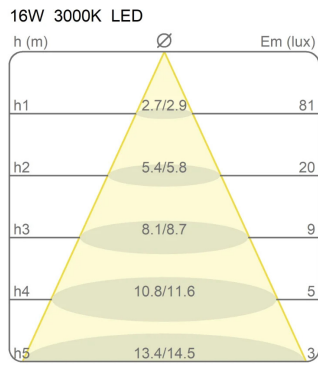

Curve fotometriche