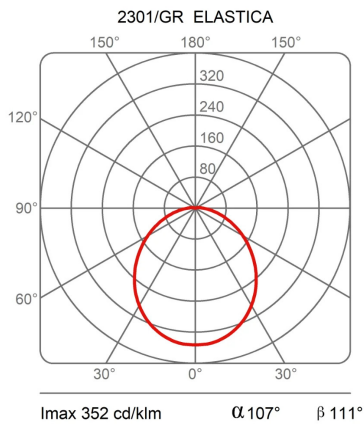

Curve fotometriche