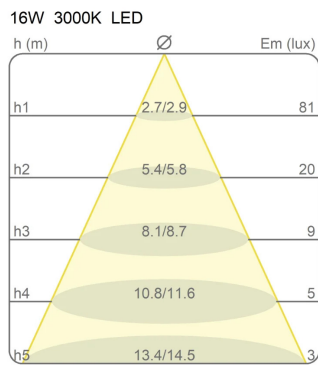

Curve fotometriche