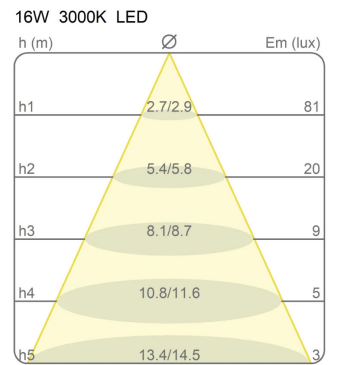

### Materiali

Struttura	tessuto elastico	Base	alluminio
-----------	------------------	------	-----------

Tensione	230V	Watt	23 W
Alimentatore	Incluso	Lumen	2112 lm
Montaggio alimentatore	Esterno	CRI	>80
Alimentazione	Alimentatore elettronico a spina	Durata	50000 h
Dimmerazione	Dimmer su fascia elastica	CCT	2700 K
		Classe energetica	F

### Certificazioni

Curve fotometriche

Codice varianti colore

2301/RO

Rosso

2301/NE

Nero

2301/GR