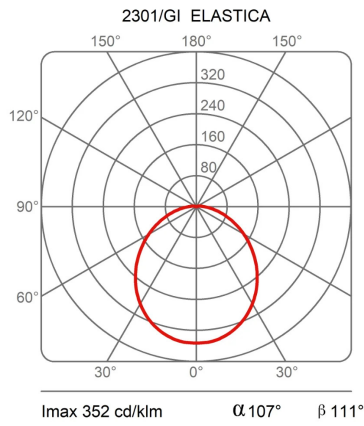

Curve fotometriche