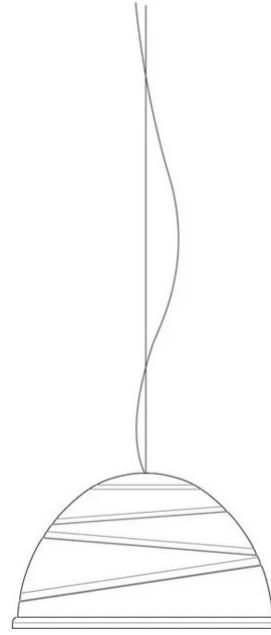

Babele

Ø 65 cm

Marc Sadler

couleurs disponibles

Type d'appareil Suspension

Utilisation Intérieur

230V 15 W E27

lumière directe

lumière diffuse

Lampe suspension à lumière directe en aluminium tourné et peint, à l'extérieur en plusieurs tonalités micacé, et or à l'intérieur. Elle est suspendue avec des câbles en acier, fabriquée en trois diamètres différents : Ø 40cm, Ø 65cm et Ø 92cm.

Dessinée par Marc Sadler en 2005 pour Martinelli Luce, la surface de la lampe se caractérise par des nervures circulaires de différent diamètre qui sont disposées sur des plans non parallèles, comme pour raconter un parcours: la route infinie de l'homme vers la lumière et la vérité en opposition à la grisaille quotidienne. Babele possède une forte personnalité qui retient l'attention et qui, a elle seule, remplit l'espace.

Famille	Babele
Type	Suspension
Utilisation	Intérieur

Dimensions

Hauteur	37 cm
Diamètre	65 cm
Longueur du câble d'alimentation	400 cm
Poids	4.5 Kg

Matériaux

Structure	aluminium	Rosace	abs
-----------	-----------	--------	-----