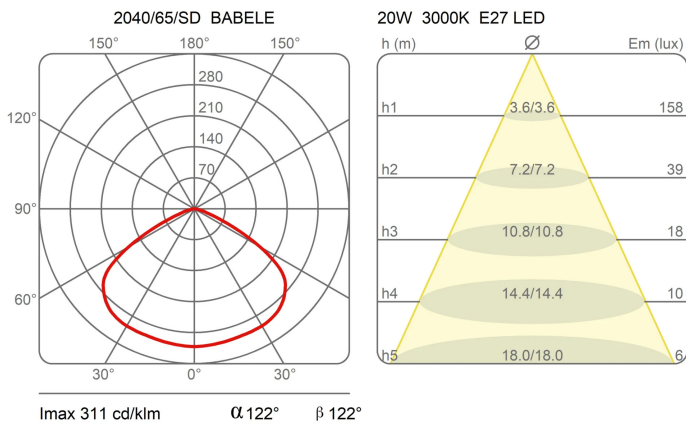

lumière diffuse

Lampe suspension à lumière directe en aluminium tourné et peint, à l'extérieur en plusieurs tonalités micacé, et or à l'intérieur. Elle est suspendue avec des câbles en acier, fabriquée en trois diamètres différents : Ø 40cm, Ø 65cm et Ø 92cm.

Famille	Babele
Type	Suspension
Utilisation	Intérieur

Dimensions

Hauteur	37 cm
Diamètre	65 cm
Longueur du câble d'alimentation	400 cm
Poids	4.5 Kg

Matériaux

Structure	aluminium	Rosace	abs
-----------	-----------	--------	-----

Voltage 230V

Non dimmable

Ampoule LED non incluse

Watt maximum Max 15 W

Socle E27

Certifications

Courbes photométriques

Code de couleur