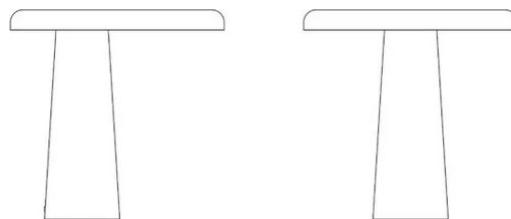

Hoop

Adolini+Simonini Associati

colori

Tipologia Tavolo
Utilizzo Interno

230V 6 W 466 lm

luce indiretta

Lampada da tavolo a luce diretta/diffusa. Struttura stampata in resina. Diffusore inferiore in metacrilato frost. Sorgente di luce a LED integrato. Alimentatore elettronico a spina. Sulla parte superiore del riflettore è presente il tasto di accensione touch on-off.

Famiglia	Hoop
Tipologia	Tavolo
Utilizzo	Interno

Dimensioni

Altezza	21 cm
Diametro	21 cm
Lunghezza cavo alimentazione	200 cm
Peso	1.6 Kg

Materiali

Struttura	resina	Diffusore	metacrilato
Riflettore	resina		