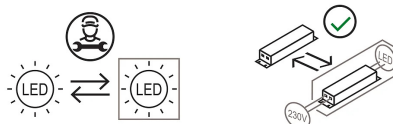

Certificazioni

Codice varianti colore

824/BI

Bianco

824/NE

Nero