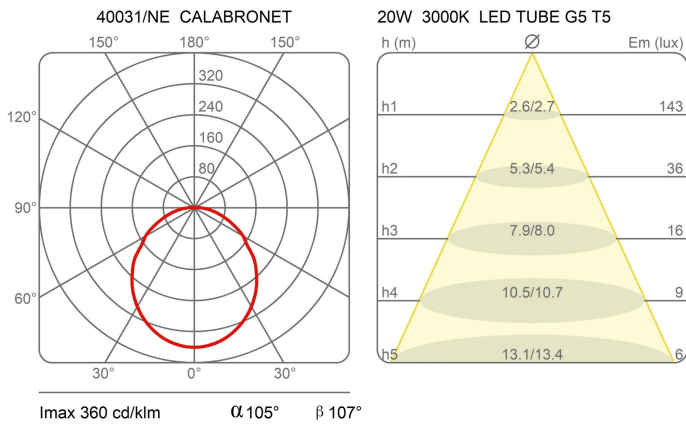

Modulo Luminoso Calabronet

Lunghezza 160 cm

Emiliana Martinelli
Andrea Menchini

colori

Tipologia Sospensione
Utilizzo Interno

24V 33.1 W 3035 lm

luce diffusa

MODULO 40031/NE

Sistema componibile a luce diretta/indiretta diffusa orientabile. Composto da moduli tubolari in alluminio di due lunghezze (70cm - 160cm) uniti tra loro con un particolare giunto (40032/NE) così da permettere varie configurazioni. Predisposto per tubo LED G5 T5 8W/20W (40030/NE - 40031/NE) e borchia al soffitto per alimentare tre moduli. Variante (40033/NE - 40137/NE) con spots per sorgente di luce a LED integrato e alimentatore elettronico inserito nella borchia al soffitto o nel controsoffitto per due moduli contigui.

Famiglia	Modulo luminoso Calabronet
Tipologia	Sospensione
Utilizzo	Interno

Dimensioni

Lunghezza	160 cm
Diametro	4,5 cm
Lunghezza cavo alimentazione	400 cm
Peso	1,6 Kg

Materiali

Struttura	alluminio
-----------	-----------

Tensione	24V	Watt	33,1 W
Alimentatore	Escluso	Lumen	3035 lm
Montaggio alimentatore	Esterno	CRI	>80
		CCT	3000 K
		Classe energetica	

Certificazioni

Curve fotometriche

Codice varianti colore

40031/NE

Nero

Gallery