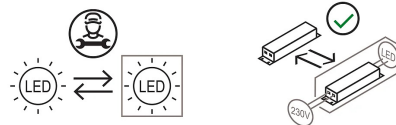

Certifications

EcoLabel

Code de couleur

21023

Gris

21023/BZ

Bronze