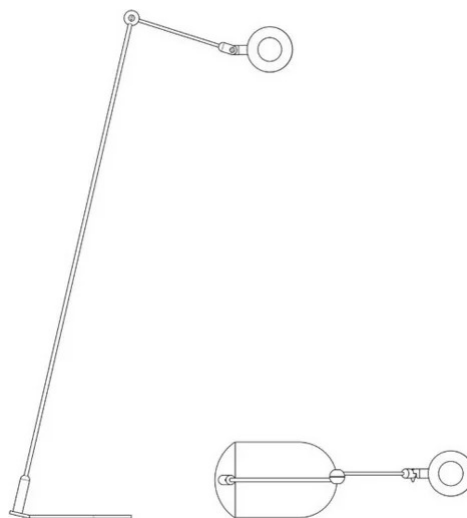

L'Amica

terra

Emiliana Martinelli

colori

Tipologia Terra
Utilizzo Interno

230V 7 W 800 lm

luce diretta

luce indiretta

Una versione da terra della lampada da tavolo L'Amica, con braccio e riflettore orientabili per illuminare il tuo angolo relax. Struttura in alluminio verniciata. Sorgente di luce a LED, alimentatore elettronico a spina.

Famiglia	L'Amica
Tipologia	Terra
Utilizzo	Interno

Dimensioni

Altezza	125 cm
Lunghezza cavo alimentazione	150 cm
Peso	4.5 Kg

**Materiali**

Struttura	ferro	Diffusore	metacrilato O40
Riflettore	alluminio	Base	ferro
Elementi	nylon		