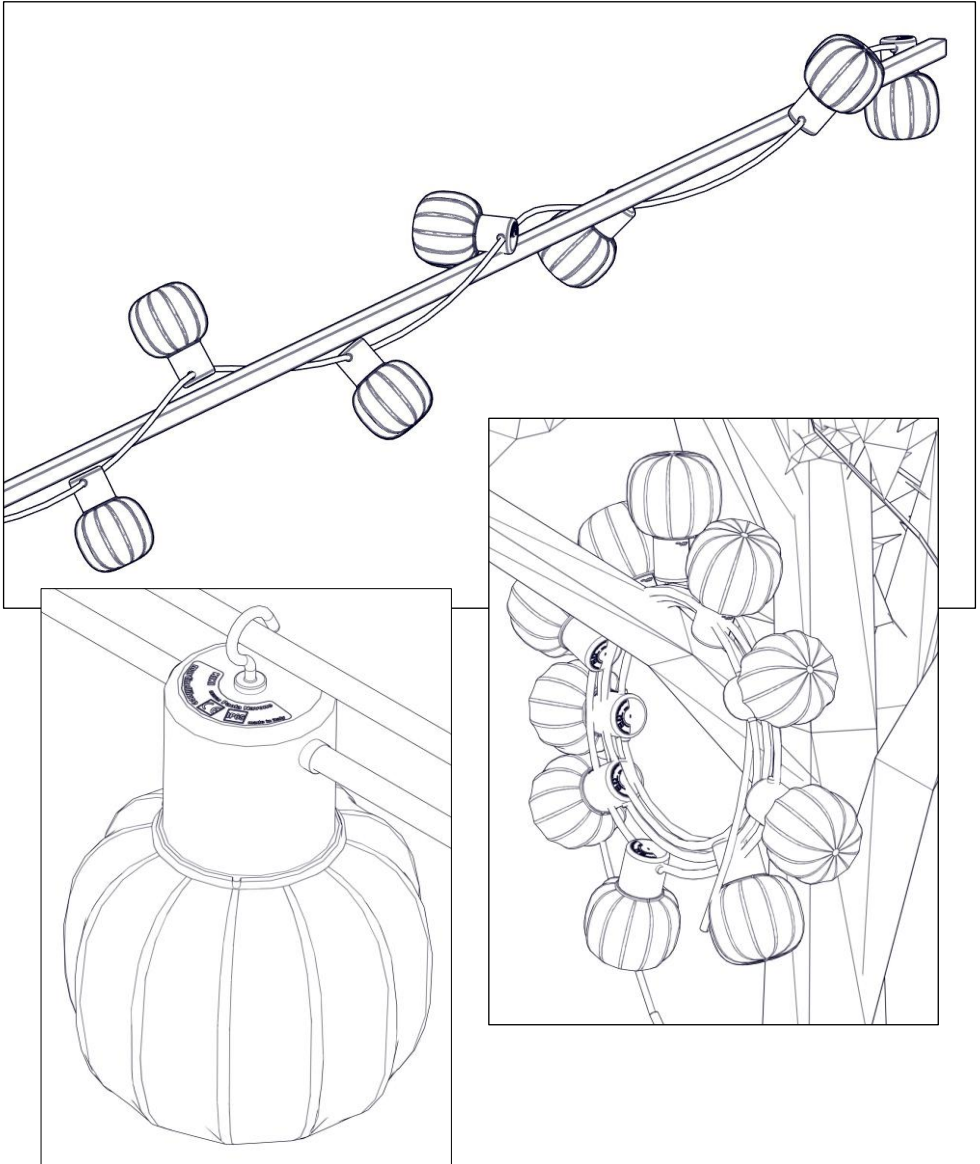

21004/10

KIKI

Design: Paola Navone – Studio Otto

M
martinelli luce®

**Optional
Art. 40169**

A

x 10

Art. 40169

15

5,3 W LED
E27
Max Ø4,5 cm

16

26

17

B

18

5,3 W LED
E27
Max Ø4,5 cm

19

20

21

26

22

C

5,3 W LED
E27
Max Ø4,5 cm

23