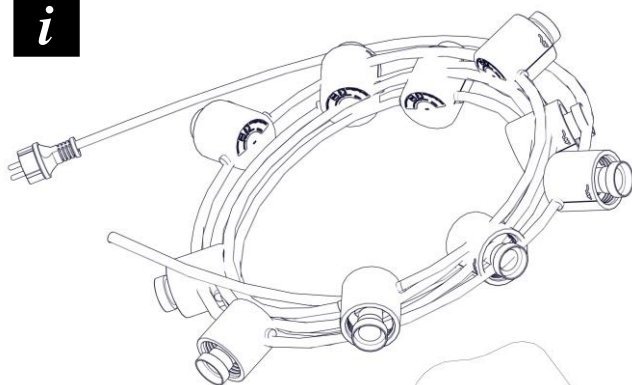

21004/10

KIKI

Design: Paola Navone – Studio Otto

M
martinelli luce®

**Optional
Art. 40169**

A

x 10

Art. 40169

15

5,3 W LED
E27
Max Ø4,5 cm

16

26

17

B

18

5,3 W LED
E27
Max Ø4,5 cm

19

20

21

26

22

C

5,3 W LED
E27
Max Ø4,5 cm

23