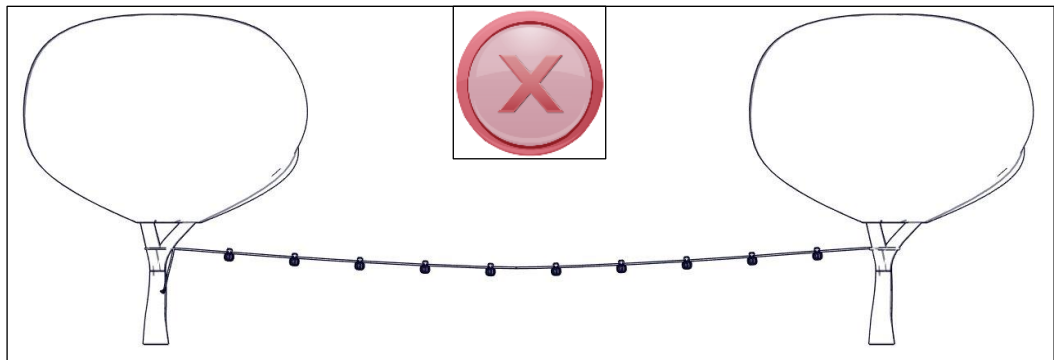

21004/10

KIKI

Design: Paola Navone – Studio Otto

M
martinelli luce®

**Optional
Art. 40169**

A

x 10

Art. 40169

15

5,3 W LED
E27
Max Ø4,5 cm

16

26

17

B

18

5,3 W LED
E27
Max Ø4,5 cm

19

20

21

26

22

C

5,3 W LED
E27
Max Ø4,5 cm

23