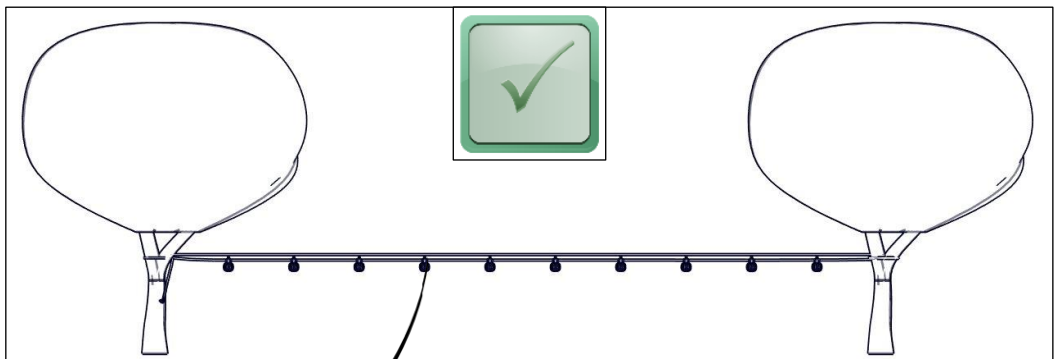

21004/10

KIKI

Design: Paola Navone – Studio Otto

M
martinelli luce®

**Optional
Art. 40169**

A

x 10

Art. 40169

15

5,3 W LED
E27
Max Ø4,5 cm

16

26

17

B

18

5,3 W LED
E27
Max Ø4,5 cm