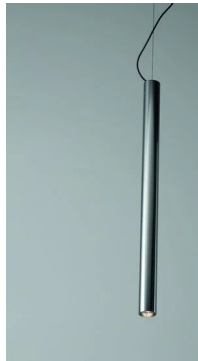

# Kokouno

Tubo alluminio H 50 cm

Studio PLS Design

colori

Tipologia      Sospensione  
Utilizzo      Interno

230V    8.6 W    1080 lm

luce diretta

Lampada a sospensione a luce diretta. Struttura in tubolare di alluminio verniciato. Alimentatore elettronico incluso nel tubolare in alluminio.

Famiglia	Kokouno
Tipologia	Sospensione
Utilizzo	Interno

**Dimensioni**

Lunghezza	50 cm
Diametro	5,5 cm
Lunghezza cavo alimentazione	400 cm
Peso	1.3 Kg

**Materiali**

Struttura	alluminio	Diffusore	policarbonato
Rosone	alluminio		

**Certificazioni**

**Curve fotometriche**

Codice varianti colore

2093/50/BZ

Bronzo

2093/50/BI

Bianco

2093/50/NE

Nero

2093/50/AU

Oro Perlato

Gallery