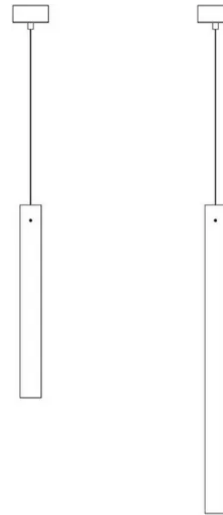

# Kokouno

Tubo alluminio H 50 cm

Studio PLS Design

colori

Tipologia      Sospensione  
Utilizzo      Interno

230V    8.6 W    1080 lm

luce diretta

Lampada a sospensione a luce diretta. Struttura in tubolare di alluminio verniciato. Alimentatore elettronico incluso nel tubolare in alluminio.

Famiglia	Kokouno
Tipologia	Sospensione
Utilizzo	Interno

**Dimensioni**

Lunghezza	50 cm
Diametro	5,5 cm
Lunghezza cavo alimentazione	400 cm
Peso	1.3 Kg

**Materiali**

Struttura	alluminio	Diffusore	policarbonato
Rosone	alluminio		