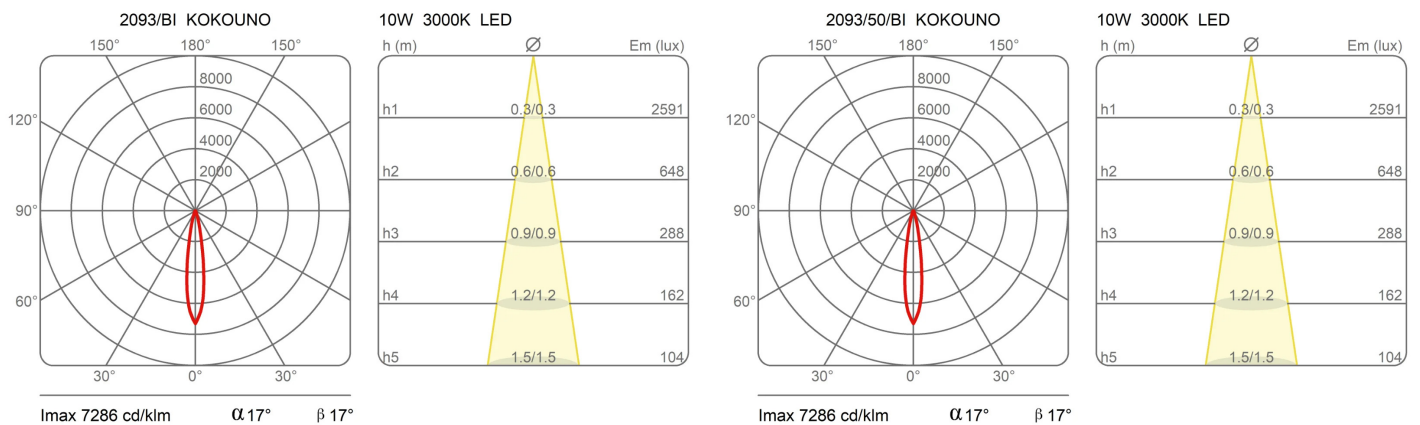

# Kokouno

Tubo alluminio H 50 cm

Studio PLS Design

colori

Tipologia      Sospensione  
Utilizzo      Interno

230V    8.6 W    1080 lm

luce diretta

Lampada a sospensione a luce diretta. Struttura in tubolare di alluminio verniciato. Alimentatore elettronico incluso nel tubolare in alluminio.

Famiglia	Kokouno
Tipologia	Sospensione
Utilizzo	Interno

**Dimensioni**

Lunghezza	50 cm
Diametro	5,5 cm
Lunghezza cavo alimentazione	400 cm
Peso	1.3 Kg

**Materiali**

Struttura	alluminio	Diffusore	policarbonato
Rosone	alluminio		

**Certificazioni**

**Curve fotometriche**

Codice varianti colore

2093/50/BZ

Bronzo

2093/50/BI

Bianco

2093/50/NE