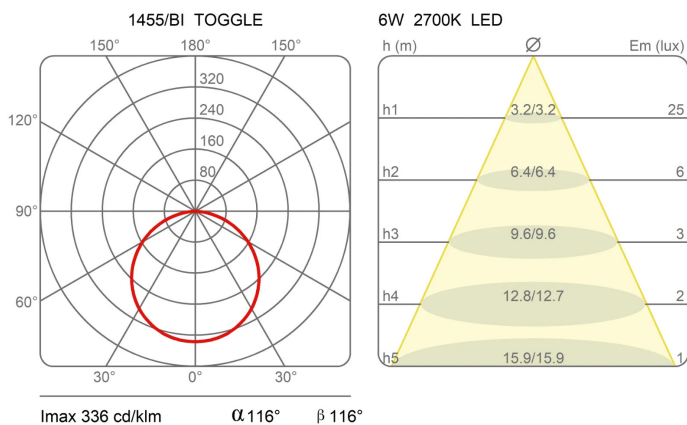

# Toggle

Neil Poulton

couleurs disponibles

Type d'appareil A mur  
Utilisation Intérieur

230V 4.5 W 700 lm

lumière directe

Toggle est fabriquée en aluminium moulé sous pression, avec un diffuseur en polycarbonate satiné. Source lumineuse LED et alimentateur intégré.

Famille	Toggle
Type	A mur
Utilisation	Intérieur

**Dimensions**

Hauteur	17,1 cm
Profondità	14,8 cm
Diamètre	9,6 cm
Poids	0.7 Kg

**Matériaux**

Structure	aluminium	Diffuseur	polycarbonate
Elementi	aluminium		

Voltage	230V	Watt	4.5 W
Non dimmable		Lumen	700 lm
		CRI	>80
		CCT	2700 K
		Classe d'énergie	E

**Certifications****Courbes photométriques**

Code de couleur

1455/BI

Blanc

1455/AN

Anthracite

Galerie