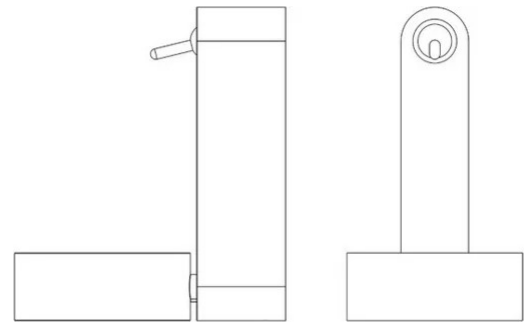

# Toggle

Neil Poulton

couleurs disponibles

Type d'appareil A mur  
Utilisation Intérieur

230V 4.5 W 700 lm

lumière directe

Toggle est fabriquée en aluminium moulé sous pression, avec un diffuseur en polycarbonate satiné. Source lumineuse LED et alimentateur intégré.

Famille	Toggle
Type	A mur
Utilisation	Intérieur

**Dimensions**

Hauteur	17,1 cm
Profondità	14,8 cm
Diamètre	9,6 cm
Poids	0.7 Kg

**Matériaux**

Structure	aluminium	Diffuseur	polycarbonate
Elementi	aluminium		