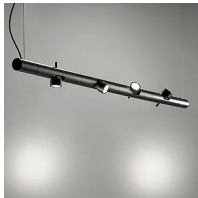

Code de couleur

2090/DIM/NE