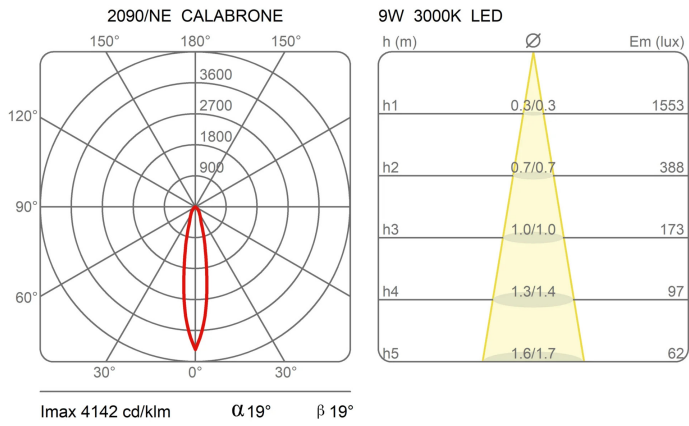

Courbes photométriques

Code de couleur