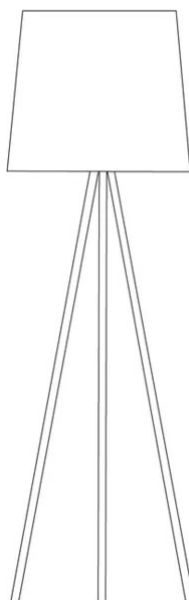

Eva

Emiliana Martinelli

couleurs disponibles

Type d'appareil De sol
Utilisation Intérieur

230V 15 W E27

lumière diffuse

Lampe de sol à lumière directe et indirecte.

Structure en aluminium satiné et abat-jour en tissu. Avec variateur de lumière. Pour ampoule Led dimmable.

Dessinée par Emiliana Martinelli en 2007, Eva réinterprète la lampe traditionnelle avec abat-jour, dans une perspective moderne. Une forme simple qui invite au repos. Cette lampe se marie parfaitement bien avec un décor classique ou design.

Famille	Eva
Type	De sol
Utilisation	Intérieur

Dimensions

Hauteur	173 cm
Diamètre	50 cm
Longueur du câble d'alimentation	50+200 cm
Poids	5.7 Kg

Matériaux

Structure	aluminium	Riflettore	tissu
-----------	-----------	------------	-------