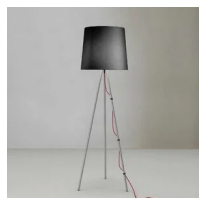

Famille	Eva
Type	De sol
Utilisation	Intérieur

Dimensions

Hauteur	173 cm
Diamètre	50 cm
Longueur du câble d'alimentation	50+200 cm
Poids	5.7 Kg

Matériaux

Structure	aluminium	Riflettore	tissu

Voltage	230V	Ampoule LED non incluse
Dimming	Variateur sur cordon	Watt maximum Max 15 W
		Socle E27

Certifications

Code de couleur

2270/NE