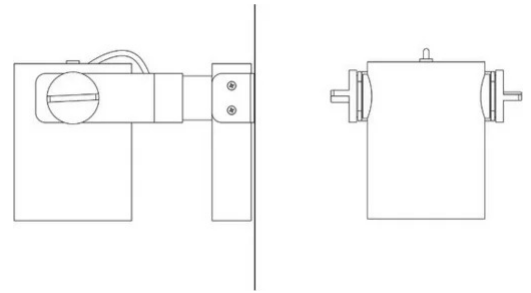

R11

Faisceau étroit

Emiliana Martinelli

Elio Martinelli

couleurs disponibles

Type d'appareil Spots

Utilisation Intérieur

230V 35 W 5040 lm

lumière directe

Appareil à lumière directe réglable pour l'intérieur avec support mural. Source de lumière LED avec différents faisceaux lumineux. Structure en aluminium peint. Complet avec alimentateur électronique.

Famille	R11
Type	Spots
Utilisation	Intérieur

Dimensions

Hauteur	16 cm
Profondità	24 cm
Diamètre	12 cm
Longueur du câble d'alimentation	0 cm
Poids	2.2 Kg

Matériaux

Structure	aluminium
-----------	-----------