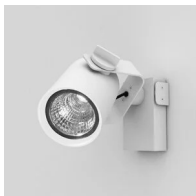

Code de couleur

1407/P/XL/26D/BI