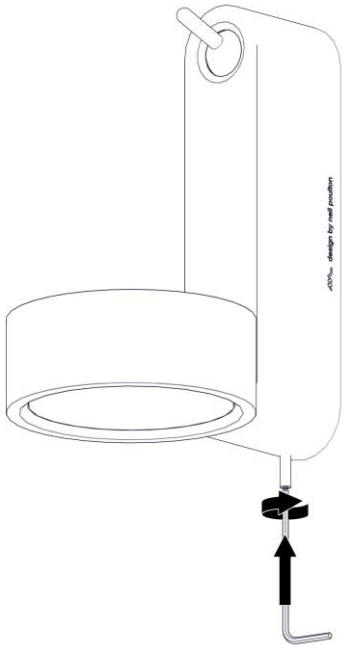

1455

TOGGLE

Design Neil Poulton

Questo prodotto contiene una sorgente luminosa di classe d'efficienza energetica **D**
This product contains a light source of energy efficiency class **D**
Ce produit contient une source lumineuse de classe d'efficacité énergétique **D**
Este producto contiene una fuente de luz de clase de eficiencia energética **D**
Dieses Produkt enthält eine Lichtquelle der Energieeffizienzklasse **D**
Dit product bevat een lichtbron met energie-efficiëntieklasse **D**

9

10

11

12

13

14

i

i