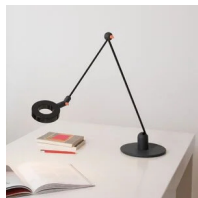

736/L/NE

Noir