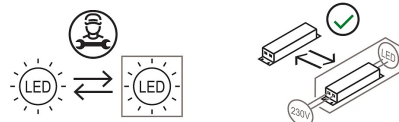

Certifications