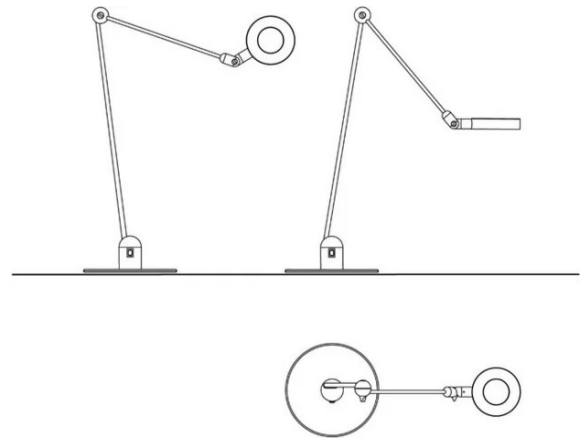

L'amica

Elio Martinelli
Emiliana Martinelli

couleurs disponibles

Type d'appareil Table
Utilisation Intérieur

230V 7.2 W 800 lm

lumière directe

lumière indirecte

Lampe de table a lumiere directe, bras articule en metal et tete orientable en aluminium peint. Details en metal peint. Articulations moulees en resine. Base en metal et resine moulee. Source de lumiere a led. Alimentation électronique à double intensité sur la prise.

Famille	l'amica
Type	Table
Utilisation	Intérieur

Dimensions

Larghezza	115 cm
Diamètre	12 cm
Longueur du câble d'alimentation	200 cm
Poids	3 Kg

Matériaux

Structure	fer	Diffuseur	méthacrylate 040
Riflettore	aluminium	Base	fer
Elementi	nylon		