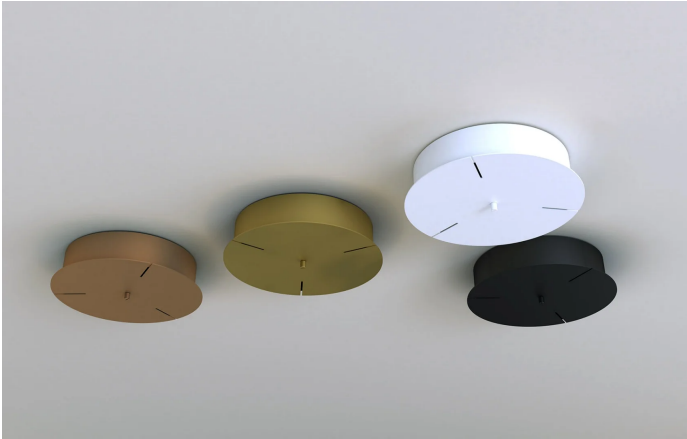

Rosone Lunaop/Lunaop Slim

75 W - non dimmerabile

colori

Tipologia Soffitto

Utilizzo Interno

230V

Rosone in alluminio, disponibile in vari colori, comprensivo di driver (75W max).

Driver non dimmerabile.

I cavi in dotazione sostengono e forniscono tensione al corpo illuminante.

Un driver da 75W può pilotare 1 delle seguenti combinazioni:

- 1 x 40001
- 1 x 40002

Famiglia	Rosone Lunaop/Lunaop Slim
Tipologia	Soffitto
Utilizzo	Interno

40004/BM

Bronzo
Materico

40004/OV

Ottone
Vintage

Gallery

Accessori

40204.1

Dispositivo WiFi per la dimmerazione
