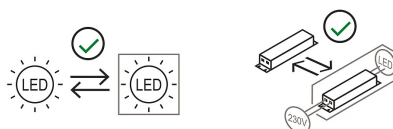

Certifications

Code de couleur

620/J/DIM/NE/GI

Jaune