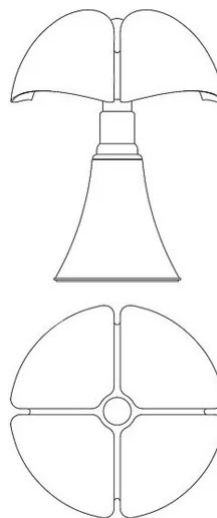

Minipipistrello POP

Gae Aulenti

couleurs disponibles

Type d'appareil Table
Utilisation Intérieur

230V 5.8 W 772 lm

lumière diffuse

Lampe inimitable au caractère bien trempé, conçue par Gae Aulenti en 1965 pour la salle d'exposition Olivetti à Paris, dans la couleur marron foncé.

Au fil des ans, la gamme s'est élargie en termes de couleurs et de tailles : grande, moyenne et mini. La version mini est également disponible sans fil.

La nouvelle édition 2023 est de couleur jaune, un jaune Pop, avec la signature de Gae Aulenti ajoutée et numérotée. Pipistrello Pop est dotée d'un diffuseur en méthacrylate blanc opale, d'un télescope en acier inoxydable et d'un cadre en aluminium peint en jaune poli. La bague, la base et le bouton de fixation du diffuseur sont en métal peint en noir poli.

Source lumineuse LED intégrée à intensité variable, ballast électronique enfichable.

Dans la version Mini de chaque Pipistrello, le télescope n'est pas extensible. La forme est conservée, mais pas le mouvement mécanique.

Famille	Minipipistrello POP
Type	Table
Utilisation	Intérieur

Dimensions

Hauteur	35 cm
Diamètre	27 cm
Longueur du câble d'alimentation	45+200 cm
Poids	2.2 Kg

Matériaux

Structure	aluminium acier inoxydable	Diffuseur	méthacrylate O40
Base	fer		