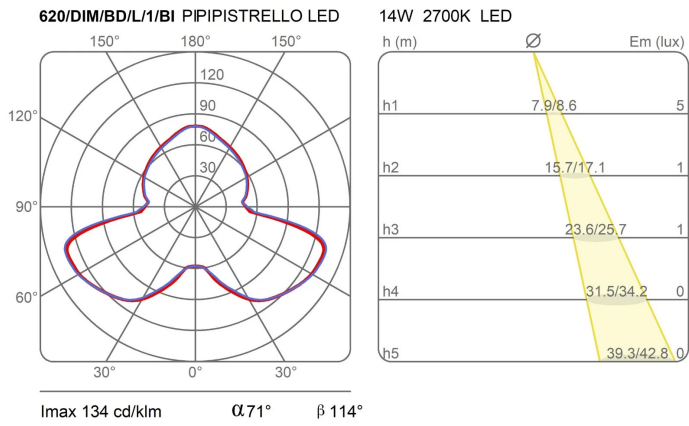

Source lumineuse : LED intégrée, "dimmable".

Bloc d'alimentation sur prise.

Famille Pipistrello  
 Type Table De sol  
 Utilisation Intérieur

**Dimensions**

Hauteur 70 - 86 cm  
 Diamètre 55 cm  
 Longueur du câble d'alimentation 45+200 cm  
 Poids 9.6 Kg

### Courbes photométriques