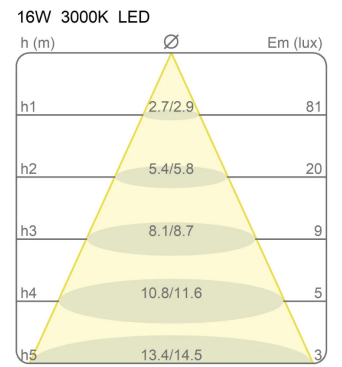

### Matériaux

Structure	tissu élastique	Base	aluminium
-----------	-----------------	------	-----------

Voltage	230V	Watt	23 W
Adaptateur d'alimentation		Lumen	2080 lm
Montage de l'alimentation	Extérieur	CRI	>80
Alimentation électrique	Alimentation électronique enfichable	Durée	50000 h
Dimming	Variateur sur le cordon	CCT	2700 K
		Classe d'énergie	F

### Certifications

Courbes photométriques

Code de couleur

2301/RO

Rouge

2301/NE

Noir

2301/GR