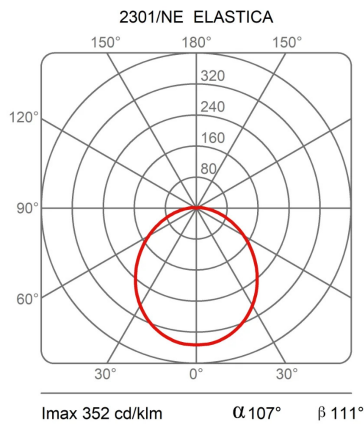

Courbes photométriques