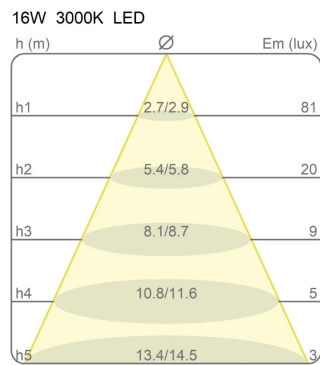

### Certifications

Courbes photométriques

Code de couleur

2301/RO

Rouge

2301/NE

Noir

2301/GR