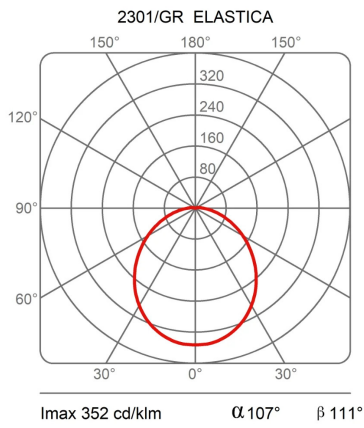

Courbes photométriques