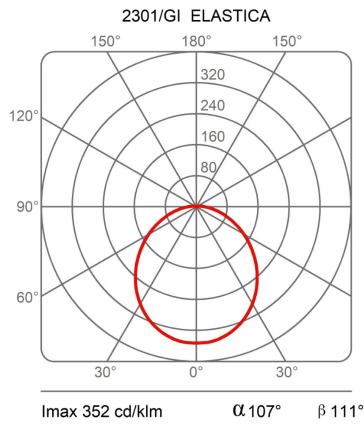

Courbes photométriques