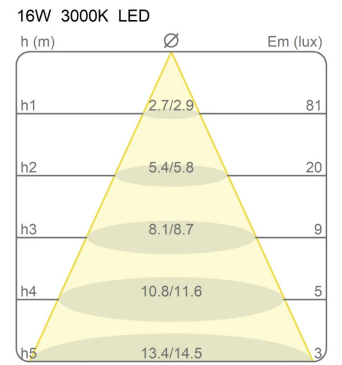

### Matériaux

Structure	tissu élastique	Base	aluminium
-----------	-----------------	------	-----------

Voltage	230V	Watt	23 W
Adaptateur d'alimentation		Lumen	2080 lm
Montage de l'alimentation	Extérieur	CRI	>80
Alimentation électrique	Alimentation électronique enfichable	Durée	50000 h
Dimming	Variateur sur le cordon	CCT	2700 K
		Classe d'énergie	F

### Certifications

Courbes photométriques

Code de couleur

2301/RO

Rouge

2301/NE

Noir

2301/GR