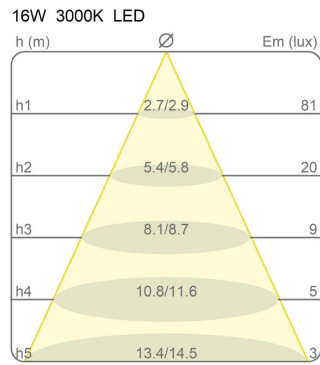

### Certifications

Courbes photométriques

Code de couleur

2301/RO

Rouge

2301/NE

Noir

2301/GR