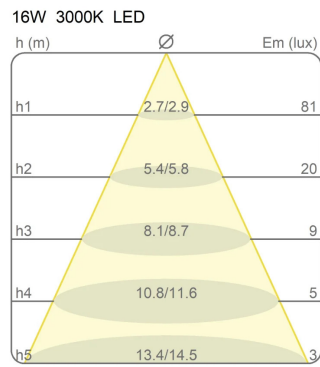

### Certifications

Courbes photométriques

Code de couleur

2301/RO

Rouge

2301/NE

Noir

2301/GR