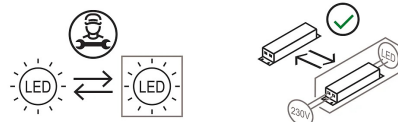

Certifications