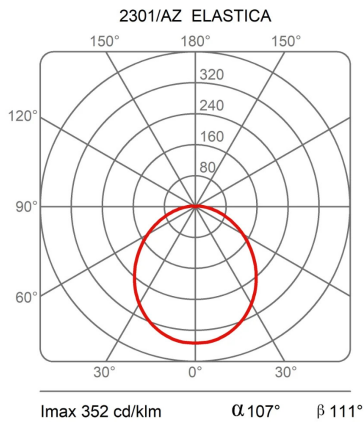

Courbes photométriques