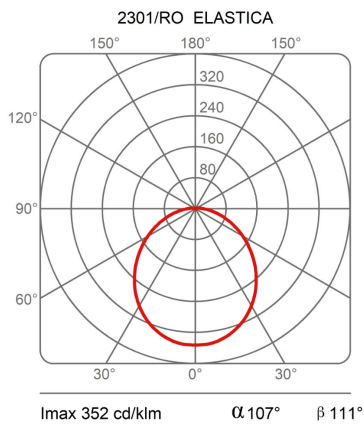

Courbes photométriques