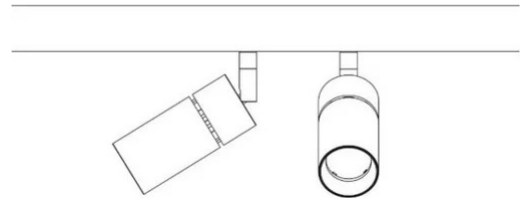

R23

18 W - Ø 4,5 cm - longueur 10 cm

Studio Tecnico ML

couleurs disponibles

Type d'appareil Spots
Utilisation Intérieur

17 W 2320 lm

lumière directe

lumière réglable

Projecteur à orientation directe avec adaptateur pour rail électrifié 48V. Un système de lentilles bifocales réglables permet de contrôler l'angle du faisceau de l'étroit au large tout en maintenant une efficacité lumineuse élevée. Structure en aluminium peint. Source lumineuse LED.

Famille R23
Type Spots
Utilisation Intérieur

Dimensions

Lunghezza 10 cm
Diamètre 4,5 cm
Poids 0.5 Kg

Matériaux

Watt 17 W
Lumen 2320 lm
CRI >90
Durée 50000 h
CCT 3000 K
Classe d'énergie

Certifications

EcoLabel