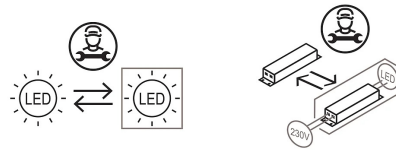

Projecteur à orientation directe avec adaptateur pour rail électrifié 48V. Un système de lentilles bifocales réglables permet de contrôler l'angle du faisceau de l'étroit au large tout en maintenant une efficacité lumineuse élevée. Structure en aluminium peint. Source lumineuse LED.

Famille R23
Type Spots
Utilisation Intérieur

Dimensions

Lunghezza 10 cm
Diamètre 4,5 cm
Poids 0.5 Kg

Matériaux

Watt 17 W
Lumen 2320 lm
CRI >90
Durée 50000 h
CCT 3000 K
Classe d'énergie

Certifications

EcoLabel

Code de couleur

2904/BI

Blanc

2904/NE

Noir

Accessoires

522
Alimentation 48 V pour barres électrifiées

520
Barres électrifiées