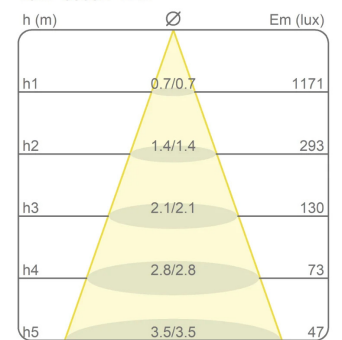

### Dimensions

Hauteur	10 cm
Diamètre	7 cm
Poids	0.5 Kg

### Courbes photométriques

21012/38/NE-DK SISTEMA U - 38° DARKLIGHT13W 3000K LED

21012/38/NE SISTEMA U - 38°

13W 3000K LED

### Code de couleur

21012/38/NE

Noir

21012/38/BI

Blanc