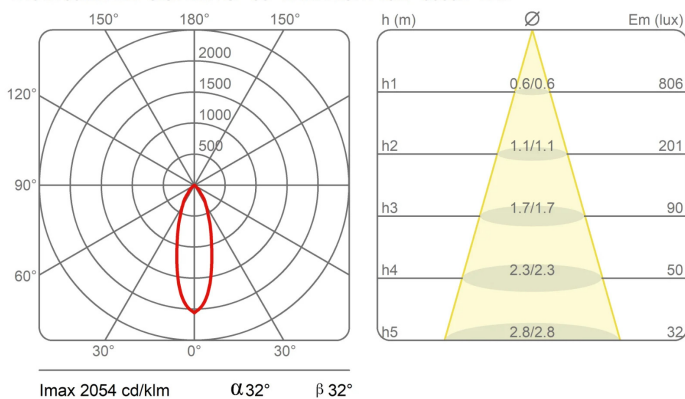

Certifications

Courbes photométriques

21012/38/NE-DK SISTEMA U - 38° DARKLIGHT13W 3000K LED