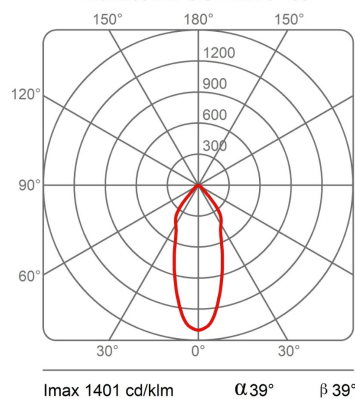

21012/38/NE SISTEMA U - 38°