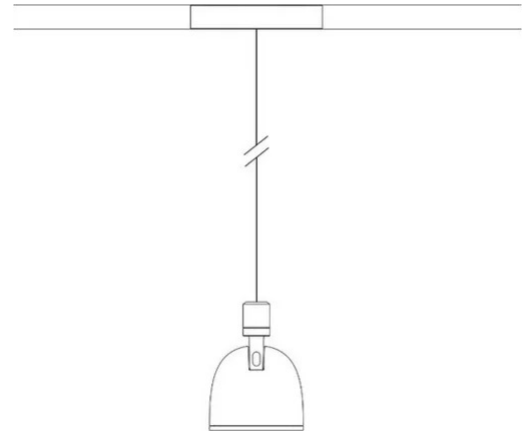

# Sistema U

Faisceau moyen - non dimmable

Studio Natural

couleurs disponibles

Type d'appareil Spots Suspension

Utilisation Intérieur

48V 13 W 1950 lm

lumière directe

Spot à suspension avec lumière directe, réglable. Structure en aluminium peint. Source de lumière LED avec différentes optiques de faisceaux de lumière. Avec câble de suspension et adaptateur pour voie électrifiée 48V.

### Dimensions

Hauteur	10 cm
Diamètre	7 cm
Poids	0.5 Kg