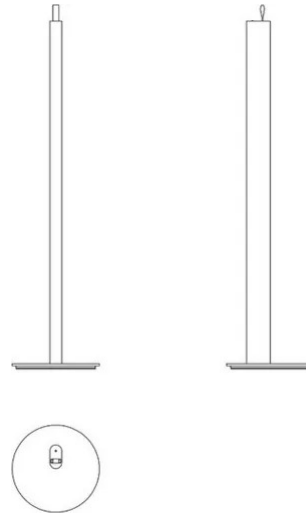

Metrica De Sol

Studio Habits

couleurs disponibles

Type d'appareil De sol
Utilisation Intérieur

24/230V 15 W 850 lm

lumière directe

Le lampadaire Metrica est la lampe idéale dans la salle de séjour, il émet une lumière diffuse dans l'environnement en dirigeant la lumière vers le mur en évitant l'éblouissement direct. Il est caractérisé par un corps poli d'une hauteur de 86,5 cm, reposant sur une base circulaire brillante. La source lumineuse LED de 50 cm de long est cachée à l'intérieur du support qui forme la base, elle s'allume dès qu'elle est extraite, augmentant progressivement d'intensité jusqu'à atteindre sa position maximale.

Prix

Famille Metrica de sol
 Type De sol
 Utilisation Intérieur

Dimensions

Hauteur 86,5 - 1,3 (base) cm
 Profondità 87,8 - 50 (estrazione sorgente LED) cm
 Poids 3.5 Kg

Matériaux

Structure fer Diffuseur polycarbonate
 Base fer Elementi aluminium