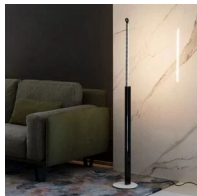

Famille Metrica de sol
Type De sol
Utilisation Intérieur

Dimensions

Hauteur 86,5 - 1,3 (base) cm
Profondità 87,8 - 50 (estrazione sorgente LED) cm
Poids 3.5 Kg

Matériaux

Structure fer Diffuseur polycarbonate
Base fer Elementi aluminium

Voltage 24/230V Watt 15 W
Adaptateur d'alimentation Lumen 850 lm
CRI >80
Durée 50000 h
CCT 3000 K
Classe d'énergie
Montage de l'alimentation Extérieur
Alimentation électrique Ballast électronique avec câble et fiche
Dimming Électronique

Certifications

Code de couleur

2314/NE