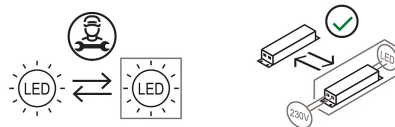

Certifications