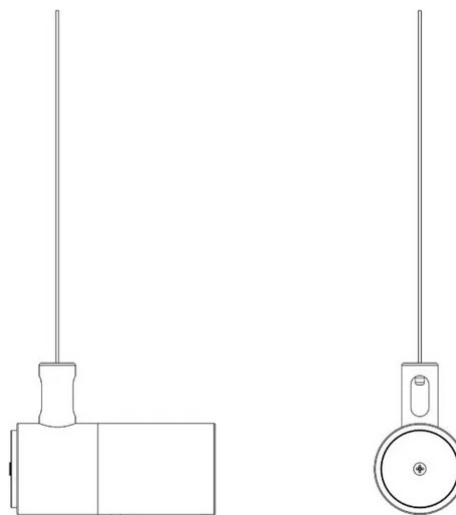

Giunto Terminale Shanghai

Con cavo di alimentazione

Angelo Micheli
Studio Lucchi & Biserni

colori

Tipologia Sospensione
Utilizzo Interno

230V 25 W 3630 lm 25 W 3630 lm

Shanghai a sospensione - giunto terminale per tubo fluorescente o led con cavo di alimentazione

Premi

Famiglia	Giunto terminale Shanghai
Tipologia	Sospensione
Utilizzo	Interno

Dimensioni

Peso	0.4 Kg
------	--------

**Materiali**

Struttura	policarbonato
-----------	---------------

Tensione	230V
----------	------

30642

Bianco

30642/T

Trasparente

Accessori

30721
Rosone Shanghai

5289.2
Tubo Led 25 W Shanghai
