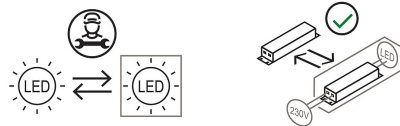

luce indiretta

Lampada modulare a sospensione. Struttura in alluminio verniciato con 4 spot orientabili e direzionabili con sorgente di luce a LED integrato. Alimentatori elettronici all'interno della scatola al soffitto. Disponibile un giunto di connessione per la combinazione di più moduli (cod. 30869).

Lente intercambiabile 10° - 40° (su richiesta)

Premi

Famiglia	Calabrone
Tipologia	Sospensione
Utilizzo	Interno

Dimensioni

Profondità	7,5 cm
Lunghezza	133 cm
Diametro	4,5 cm
Lunghezza cavo alimentazione	400 cm
Peso	3,5 Kg

Materiali

Struttura	alluminio	Diffusore	polycarbonato
Rosone	alluminio		

Tensione	230V	4 X Watt	9 W
Alimentatore	Incluso	Lumen	1224 lm (4896 lm)
Montaggio alimentatore	Esterno	CRI	>80
Alimentazione	Alimentatore elettronico	CCT	3000 K
Dimmerazione	Push	Classe energetica	
	Dali2		

Certificazioni

EcoLabel

Curve fotometriche

Gallery

Accessori

30869

Giunto di connessione
