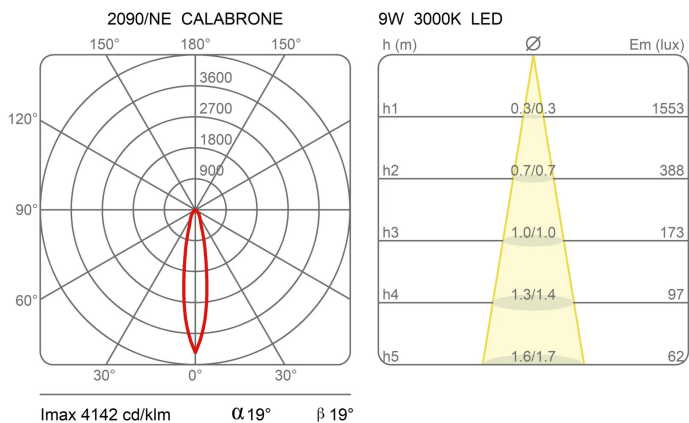

Certificazioni

EcoLabel

Curve fotometriche