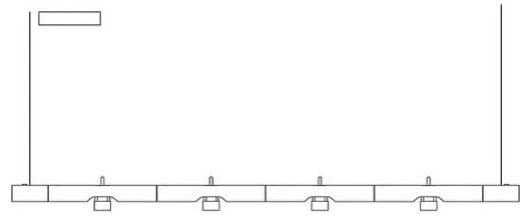

Calabrone

4 spots

Emiliana Martinelli

colori

Tipologia Sospensione

Utilizzo Interno

230V 4x 9 W 1224 lm (4896lm)

luce diretta

luce indiretta

Lampada modulare a sospensione. Struttura in alluminio verniciato con 4 spot orientabili e direzionabili con sorgente di luce a LED integrato. Alimentatori elettronici all'interno della scatola al soffitto. Disponibile un giunto di connessione per la combinazione di più moduli (cod. 30869).

Lente intercambiabile 10° - 40° (su richiesta)

Premi

Famiglia	Calabrone
Tipologia	Sospensione
Utilizzo	Interno

Dimensioni

Profondità	7,5 cm
Lunghezza	133 cm
Diametro	4,5 cm
Lunghezza cavo alimentazione	400 cm
Peso	3,5 Kg