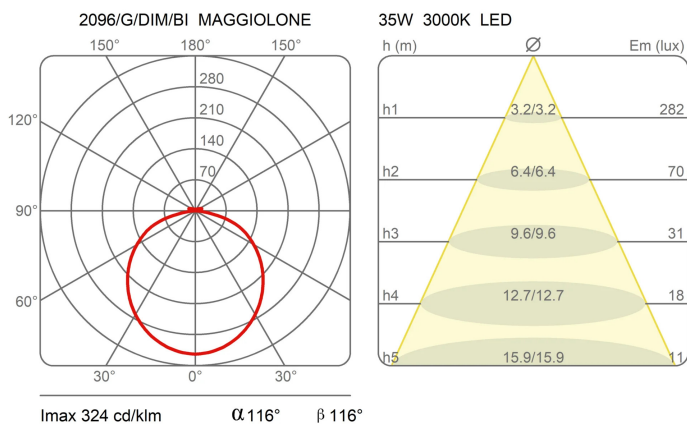

Certifications

EcoLabel

Courbes photométriques