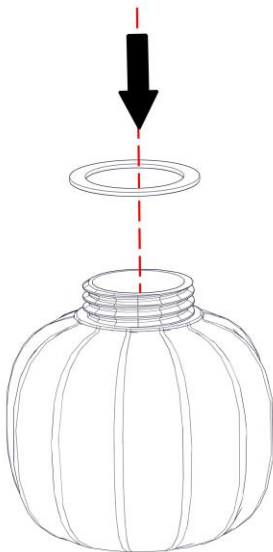

9

B

10

5,3 W LED
E27
Max Ø4,5 cm

11

12

20