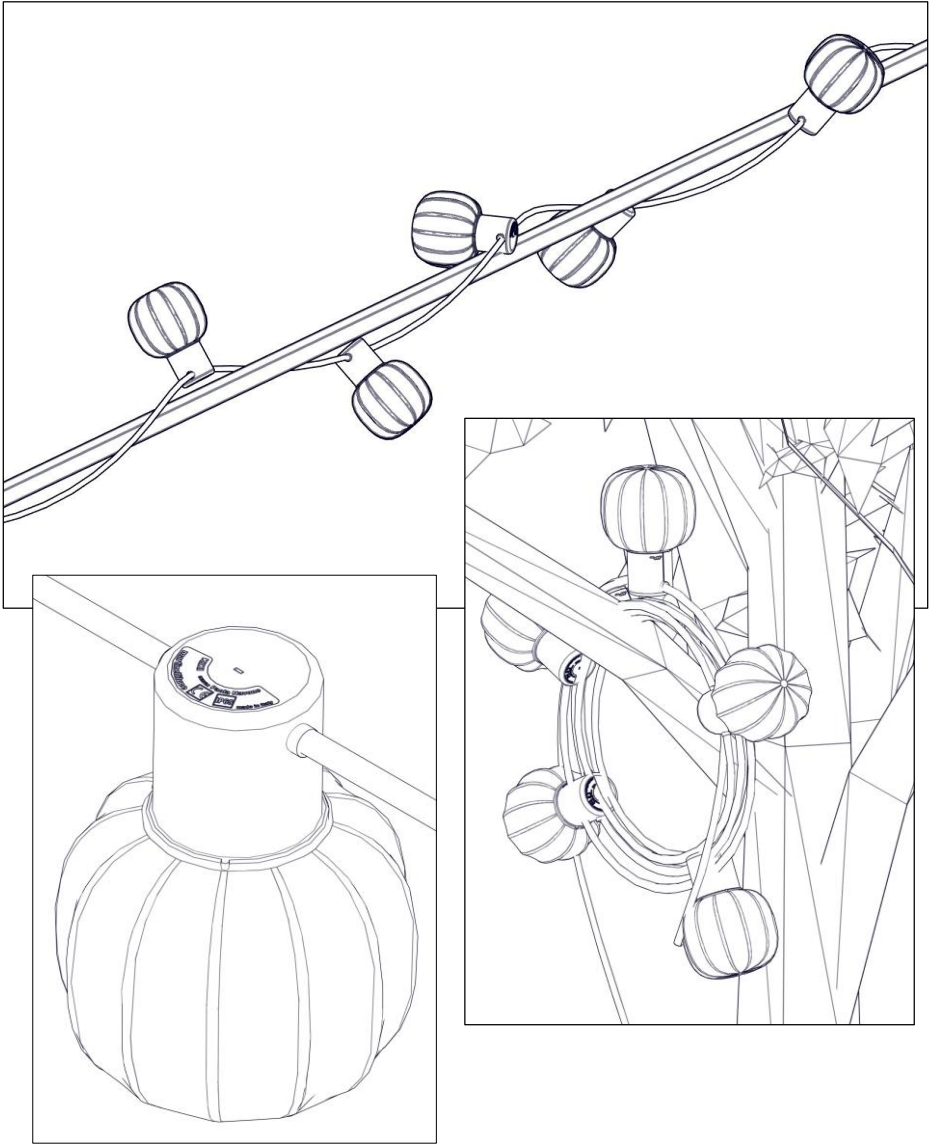

21004/5

KIKI

Design: Paola Navone – Studio Otto, 2018

x 5

x 5

x 2

x 2

A

3a

3b

4a

4b

9

B

10

5,3 W LED
E27
Max Ø4,5 cm

5,3 W LED
E27
Max Ø4,5 cm

17

18

19

20

21

i

martinelli luce