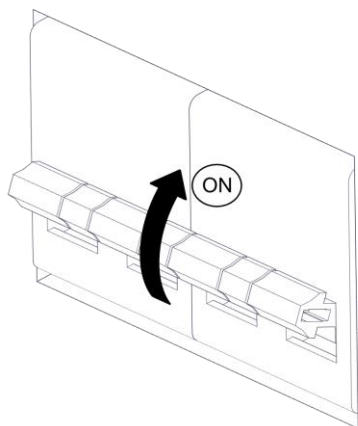

5,3 W LED
E27
Max Ø4,5 cm

17

18

19

20

21

i

martinelli luce