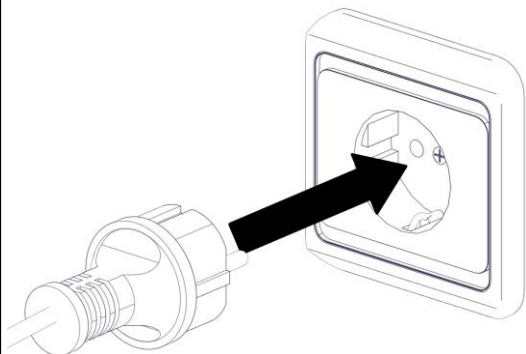

5,3 W LED
E27
Max Ø4,5 cm

17

18

19

20

21

i

martinelli luce