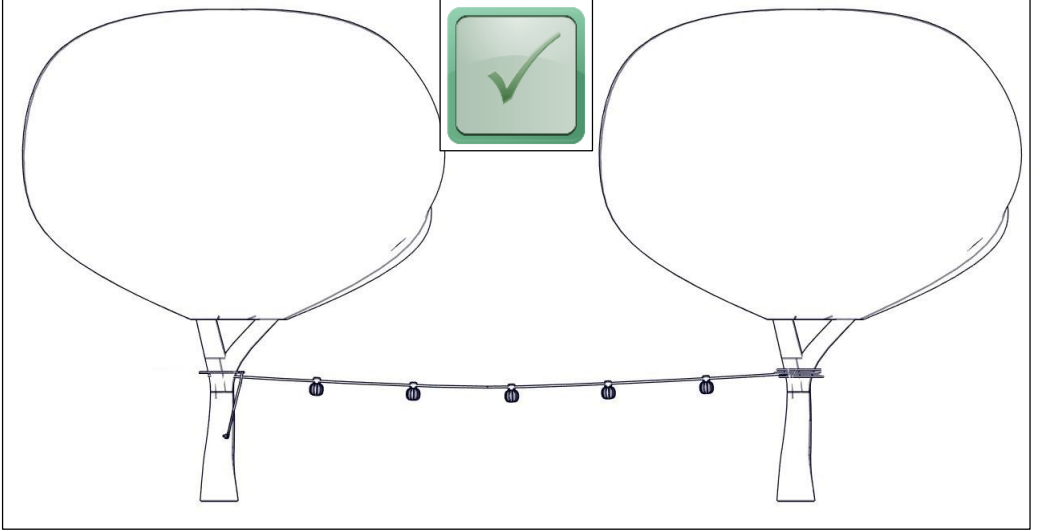

21004/5

KIKI

Design: Paola Navone – Studio Otto, 2018

x 5

x 5

x 2

x 2

A

3a

3b

4a

4b

9

B

10

5,3 W LED
E27
Max Ø4,5 cm

5,3 W LED
E27
Max Ø4,5 cm

17

18

19

20

21

i

martinelli luce