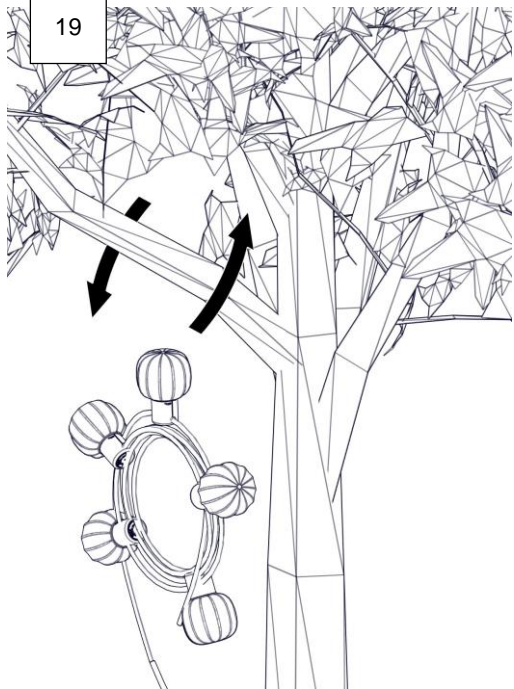

5,3 W LED
E27
Max Ø4,5 cm

17

18

19

20

21

i

martinelli luce