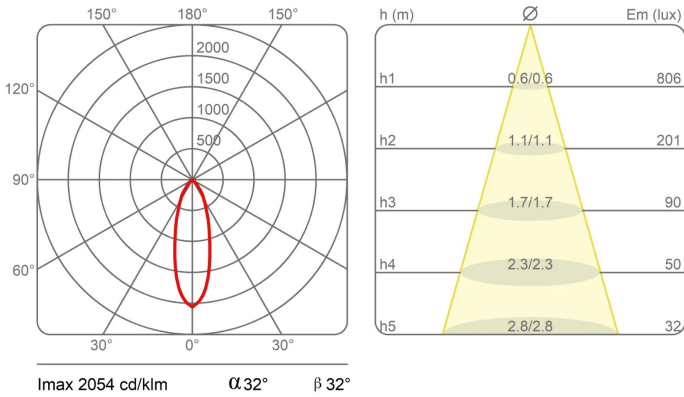

Curve fotometriche

21012/38/DIM/NE-DK SISTEMA U - 38° DARKLIGHTBW 3000K LED