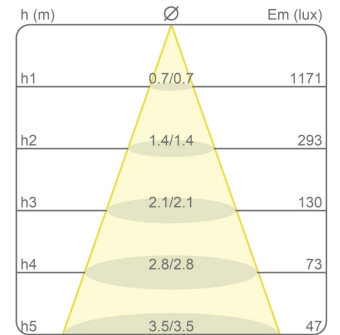

Certificazioni**EcoLabel****Curve fotometriche**

21012/38/DIM/NE-DK SISTEMA U - 38° DARKLIGHTBW 3000K LED

21012/38/DIM/NE SISTEMA U - 38°

13W 3000K LED

Codice varianti colore

21012/38/DIM/NE

Nero

21012/38/DIM/BI