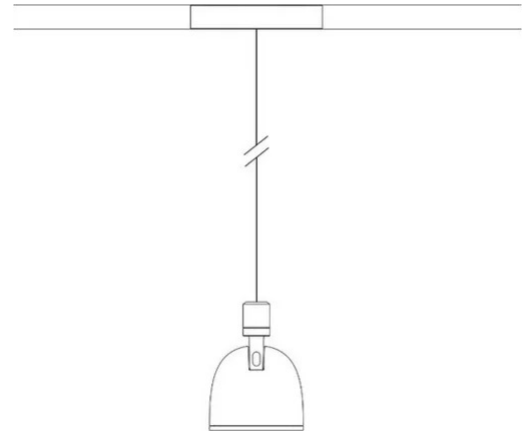

Sistema U

Fascio medio - dimmerabile

Studio Natural

colori

Tipologia Faretto Sospensione

Utilizzo Interno

48V 13 W 1950 lm

luce diretta

Faretto a sospensione a luce diretta, orientabile. Struttura in alluminio verniciato. Sorgente di luce a LED con ottiche a diversi fasci di luce. Con cavo di sospensione e adattatore per binario elettrificato 48V.

Premi

Famiglia	Sistema U
Tipologia	Faretti Sospensione
Utilizzo	Interno

**Dimensioni**

Altezza	10 cm
Diametro	7 cm
Peso	0.5 Kg

Materiali

Struttura	alluminio	Diffusore	policarbonato
-----------	-----------	-----------	---------------