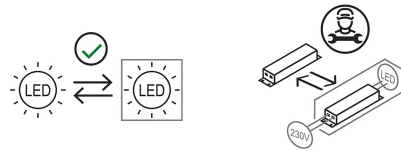

Certificazioni

EcoLabel