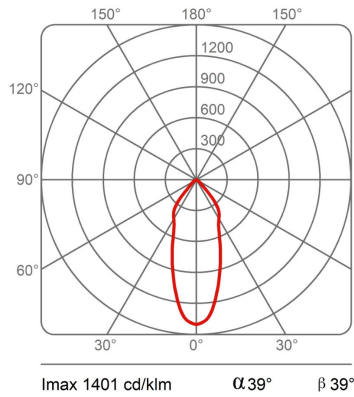

21012/38/DIM/NE SISTEMA U - 38°