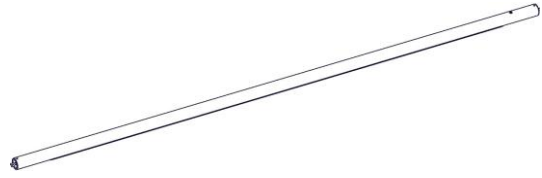

2

**Art. 40081 –
40082 – 40083**