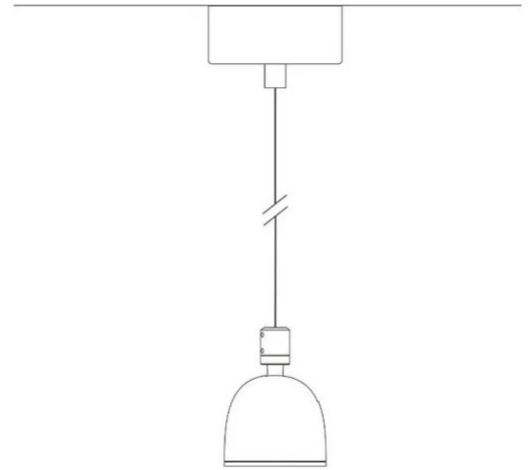

Sistema U

Faisceau moyen

Studio Natural

couleurs disponibles

Type d'appareil Suspension

Utilisation Intérieur

230V 13 W 1950 lm

lumière directe

Projecteur à suspension à lumière directe, réglable. Structure en aluminium peint. Source de lumière LED avec différentes optiques de faisceaux de lumière. Avec câble de suspension et boîtier pour suspension individuelle. Spot avec alimentation électrique à distance.

Prix

Famille	Sistema U
Type	Suspension
Utilisation	Intérieur

Dimensions

Hauteur	10 cm
Diamètre	7 cm
Poids	0.5 Kg

Matériaux

Structure	aluminium	Diffuseur	polycarbonate
-----------	-----------	-----------	---------------