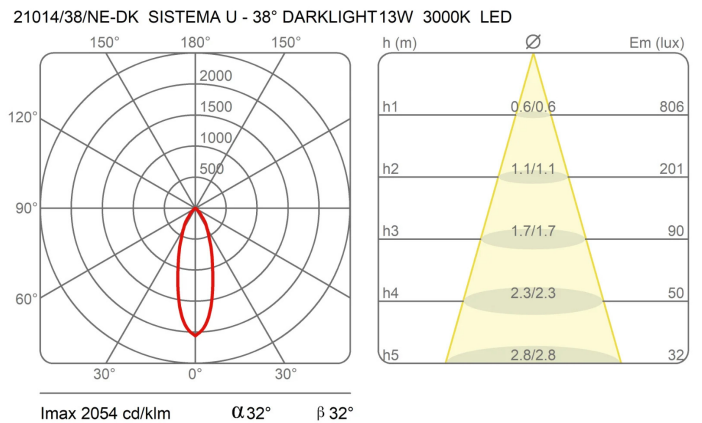

Certifications

Courbes photométriques