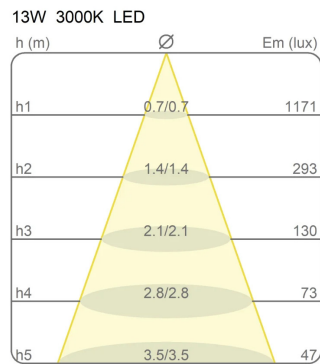

Courbes photométriques