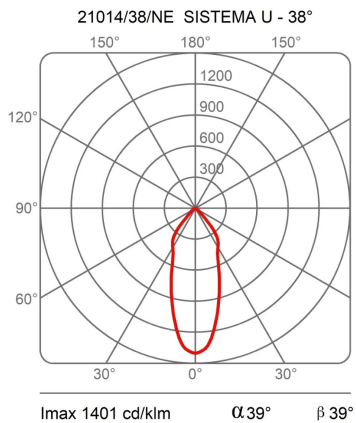

Certifications

Courbes photométriques