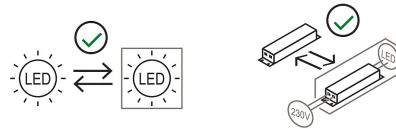

Certifications