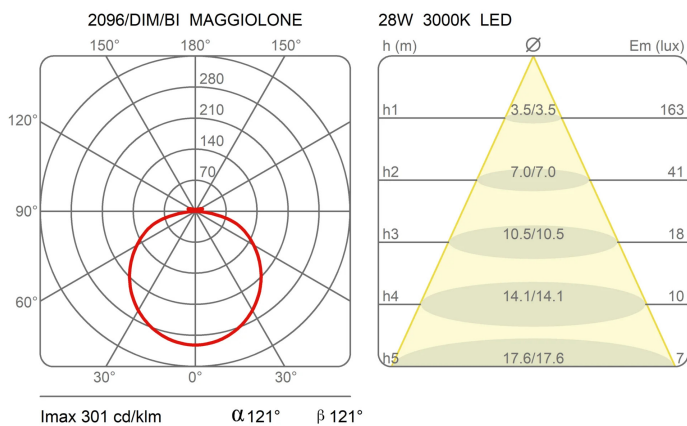

Certificazioni

EcoLabel

Curve fotometriche