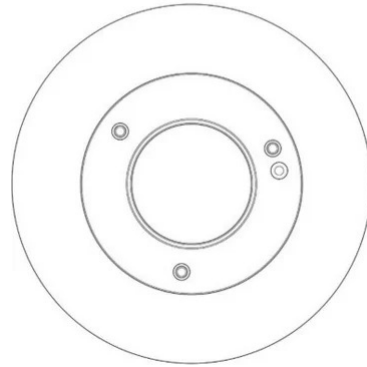

Una lampada a luce diffusa per sorgente di luce a LED. Struttura in alluminio verniciato. Diffusore in metacrilato frost bianco. Alimentatore elettronico dimmerabile integrato nel corpo lampada. Disponibile anche nella versione a sospensione, in due dimensioni.

### Dimensioni

Altezza	14,7 cm
Diametro	60 cm
Peso	3.8 Kg

### Curve fotometriche

Codice varianti colore

2891/DIM/BI

Bianco

2891/DIM/NE

Nero

2891/DIM/GI

Giallo