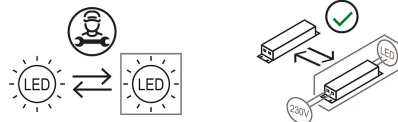

Certificazioni