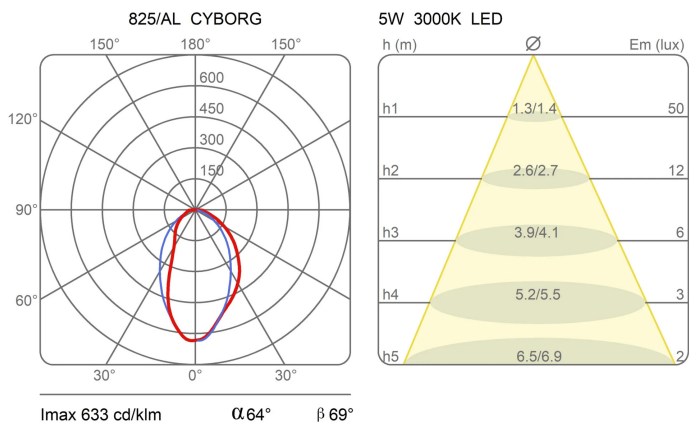

Certificazioni

Curve fotometriche