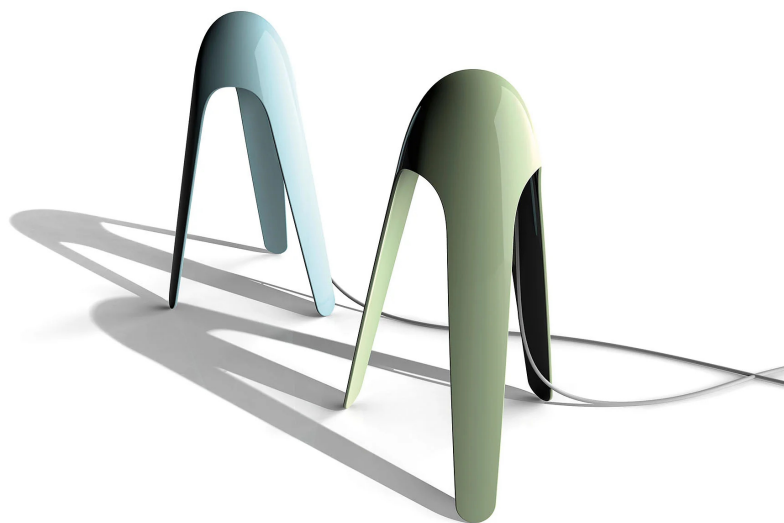

Cyborg

Karim Rashid

colori

Tipologia Tavolo
Utilizzo Interno

230V 3.7 W 450 lm

luce indiretta

Lampada da tavolo a luce diretta diffusa. Struttura in fusione di alluminio verniciato. Diffusore in policarbonato opal bianco. Sorgente di luce a LED integrato. Alimentatore elettronico a spina. Accensione e spegnimento on-off con sensore touch.

Famiglia	Cyborg
Tipologia	Tavolo
Utilizzo	Interno

Dimensioni

Altezza	31 cm
Diametro	20 cm
Lunghezza cavo alimentazione	175 cm
Peso	0.75 Kg

Materiali

Struttura	alluminio	Diffusore	polycarbonato
-----------	-----------	-----------	---------------

Tensione	230V	Watt	3.7 W
Alimentatore	Incluso	Lumen	450 lm
Montaggio alimentatore	Esterno	CRI	>80
Alimentazione	Alimentatore elettronico a spina	Durata	50000 h
Dimmerazione	Touch sul corpo	CCT	3000 K
		Classe energetica	E