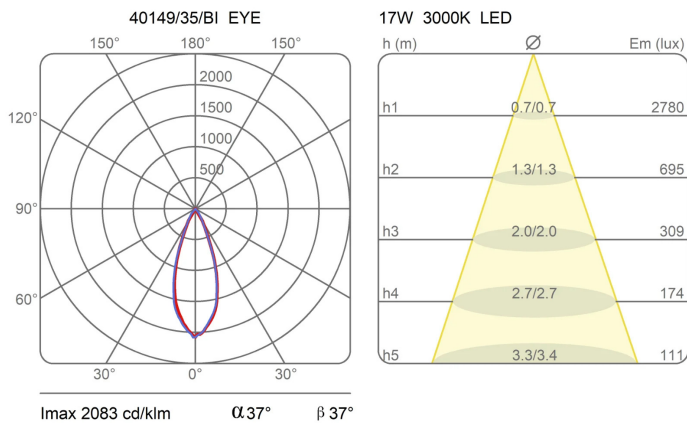

Famiglia	Modulo luminoso Eye
Tipologia	Soffitto
Utilizzo	Interno

Dimensioni

Altezza	11 cm
Diametro	16 cm
Lunghezza cavo alimentazione	0 cm
Peso	1.6 Kg

Materiali

Struttura	alluminio
-----------	-----------

Certificazioni

EcoLabel

Curve fotometriche

Codice varianti colore

40149/35/BI

Bianco

40149/35/NE

Nero