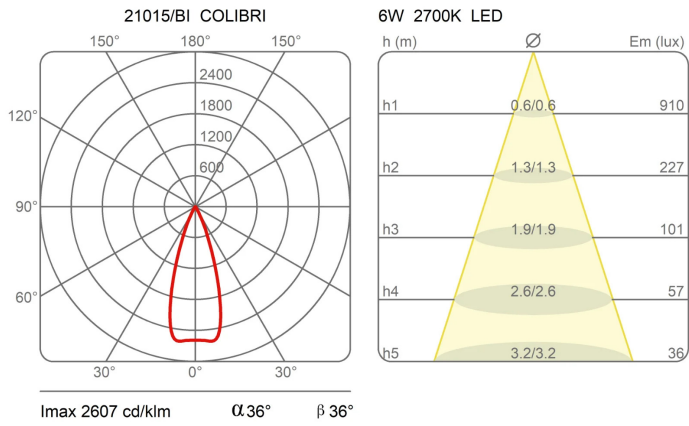

Colibrì

Emiliana Martinelli

couleurs disponibles

Type d'appareil Suspension

Utilisation Intérieur

230V 6.5 W 630 lm

lumière directe

Lampe suspendu fournissant une lumière directe. Structure en aluminium peint. Source de lumière LED intégrée. Rosace électronique inclus dans la base au plafond.

Famille	Colibrì
Type	Suspension
Utilisation	Intérieur

Dimensions

Hauteur	26 cm
Diamètre	6 cm
Longueur du câble d'alimentation	400 cm
Poids	0.7 Kg

Matériaux

Structure	aluminium	Diffuseur	polycarbonate
Rosace	aluminium		

Certifications

Courbes photométriques

Code de couleur

21015/NE

Noir

21015/GI

Jaune

21015/BI