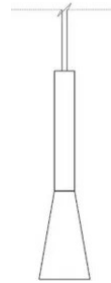

Colibrì

Emiliana Martinelli

couleurs disponibles

Type d'appareil Suspension

Utilisation Intérieur

230V 6.5 W 630 lm

lumière directe

Lampe suspendu fournissant une lumière directe. Structure en aluminium peint. Source de lumière LED intégrée. Rosace électronique inclus dans la base au plafond.

Famille	Colibrì
Type	Suspension
Utilisation	Intérieur

Dimensions

Hauteur	26 cm
Diamètre	6 cm
Longueur du câble d'alimentation	400 cm
Poids	0.7 Kg

Matériaux

Structure	aluminium	Diffuseur	polycarbonate
Rosace	aluminium		