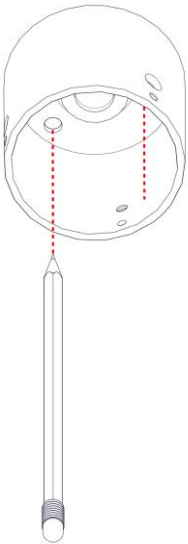

2899 – 2899 / G

KOKO A PLAFONE

Design studio PLS & Lorenzo Perini

Questo prodotto contiene una sorgente luminosa di classe d'efficienza energetica E
This product contains a light source of energy efficiency class E
Ce produit contient une source lumineuse de classe d'efficacité énergétique E
Este producto contiene una fuente de luz de clase de eficiencia energética E
Dieses Produkt enthält eine Lichtquelle der Energieeffizienzklasse E
Dit product bevat een lichtbron met energie-efficiëntieklasse E

1

2

3

4

5

6

7

8