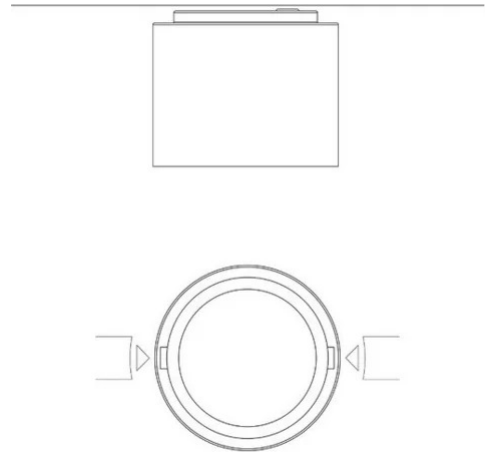

Modulo Luminoso Eye

2 connessioni (180°) - fascio medio

Emiliana Martinelli

colori

Tipologia Soffitto

Utilizzo Interno

230V 11 W 2225 lm

luce diretta

EYE, PREDISPOSTO PER 2 MODULI DI COLLEGAMENTO (180°).

Eye è un apparecchio da soffitto a luce diretta/orientabile. Struttura in alluminio verniciato. Sorgente di luce a LED integrato. Completo di alimentatore elettronico.

Famiglia	Modulo luminoso Eye
Tipologia	Soffitto
Utilizzo	Interno

Dimensioni

Altezza	11 cm
Diametro	16 cm
Lunghezza cavo alimentazione	0 cm
Peso	1.6 Kg

Materiali

Struttura	alluminio
-----------	-----------