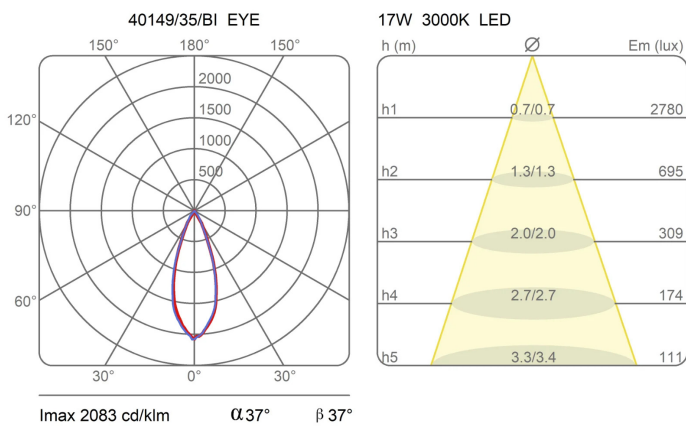

Certificazioni

Curve fotometriche