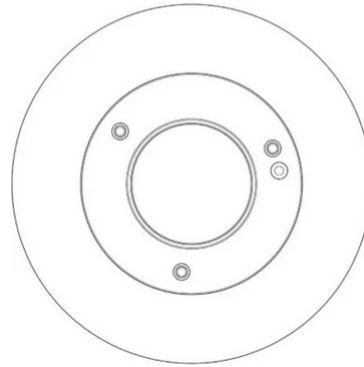

Maggiolone

2700K

Emiliana Martinelli

colori

Tipologia Soffitto

Utilizzo Interno

230V 26 W 3200 lm

luce diffusa

Una lampada a luce diffusa per sorgente di luce a LED. Struttura in alluminio verniciato. Diffusore in metacrilato frost bianco. Alimentatore elettronico dimmerabile integrato nel corpo lampada. Disponibile anche nella versione a sospensione, in due dimensioni.

Famiglia	Maggiolone
Tipologia	Soffitto
Utilizzo	Interno

Dimensioni

Altezza	14,7 cm
Diametro	60 cm
Peso	3.8 Kg

Materiali

Struttura	alluminio	Diffusore	metacrilato
-----------	-----------	-----------	-------------