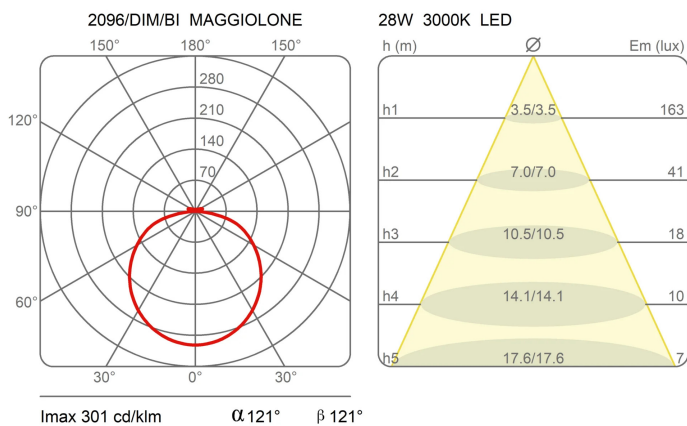

Certificazioni

Curve fotometriche