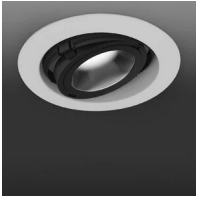

# Eye

Fascio medio

Emiliana Martinelli

colori

Tipologia      Incasso  
Utilizzo        Interno

230V   11 W   2225 lm

luce diretta

Lampada da incasso a luce diretta/orientabile. Struttura in alluminio verniciato. Sorgente di luce a LED integrato. Alimentatore incluso elettronico da inserire all'interno dell'incasso.

### Curve fotometriche

Codice varianti colore

2882/L/1/MS/BI

Bianco