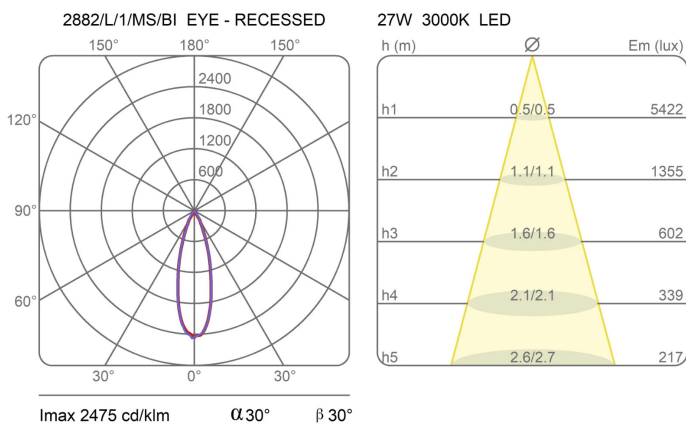

### Dimensioni

Diametro	20 cm
Diametro foro	17 cm
Profondità foro	10 cm
Lunghezza cavo alimentazione	0 cm
Peso	1.5 Kg

### Materiali

Struttura	alluminio
-----------	-----------

Tensione	230V	Watt	11 W
Alimentatore	Incluso	Lumen	2225 lm
Montaggio alimentatore	Esterno	CRI	>90
Alimentazione	Alimentatore elettronico	CCT	3000 K
Non dimmerabile		Classe energetica	E

### Curve fotometriche

Codice varianti colore

2882/L/1/MS/BI

Bianco