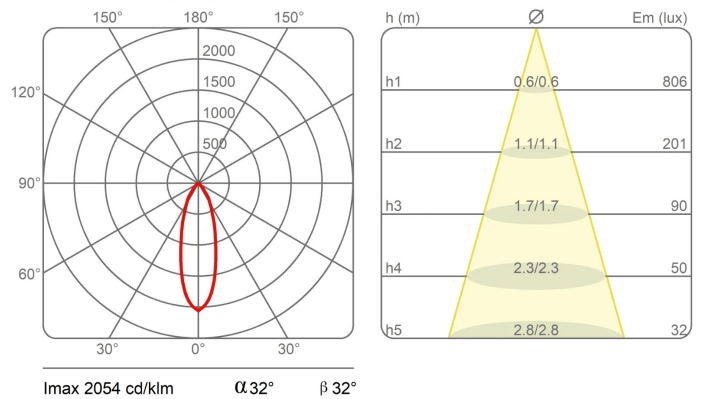

Dimensions

Poids 0,5 Kg

Matériaux

Certifications

Courbes photométriques

1441/O3/NE-DK SISTEMA U - 20° DARKLIGHT 13W 3000K LED

1441/R1/NE-DK SISTEMA U - 38° DARKLIGHT 13W 3000K LED

Code de couleur