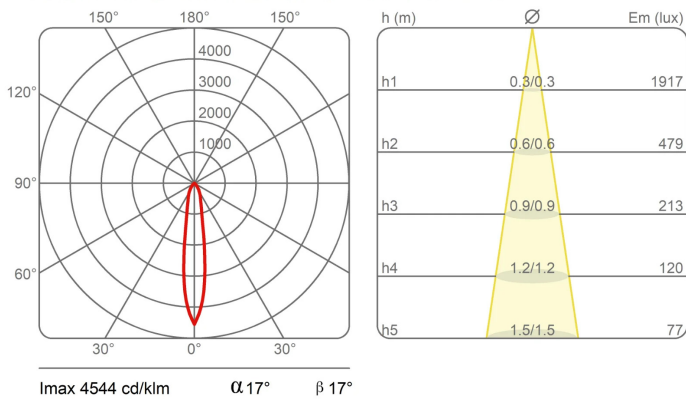

Dimensions

Poids 0,5 Kg

Matériaux

Certifications

Courbes photométriques

1441/O3/NE-DK SISTEMA U - 20° DARKLIGHT 13W 3000K LED

1441/R1/NE-DK SISTEMA U - 38° DARKLIGHT 13W 3000K LED

Code de couleur