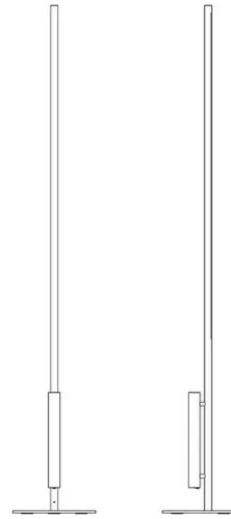

Colibrì

Emiliana Martinelli

couleurs disponibles

Type d'appareil De sol
Utilisation Intérieur

230V 13 W 2140 lm

lumière directe

lumière indirecte

Lampadaire à lumière directe/indirecte, structure en tubulaire en aluminium peint. Source de lumière à LED intégrée. Driver électronique inclus.

Famille	Colibri
Type	De sol
Utilisation	Intérieur

Dimensions

Hauteur	176 cm
Larghezza	31 cm
Profondità	31 cm
Diamètre	2,5 cm
Longueur du câble d'alimentation	50+200 cm
Poids	5 Kg

**Matériaux**

Structure	aluminium	Diffuseur	méthacrylate 040
Base	fer		