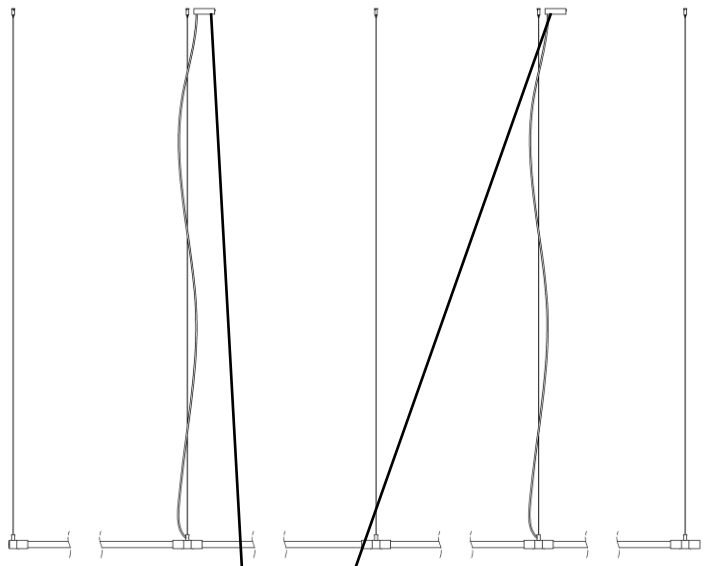

**Art. 30640**  
**Art. 30640.1**

57 - 60

**Art. 30640**  
**Art. 30640.1**

25 - 29

1 x

2 x

**La sorgente luminosa incorporata in questo apparecchio può essere sostituita solo dal produttore, da un suo centro assistenza oppure da una persona in possesso della necessaria abilitazione.**