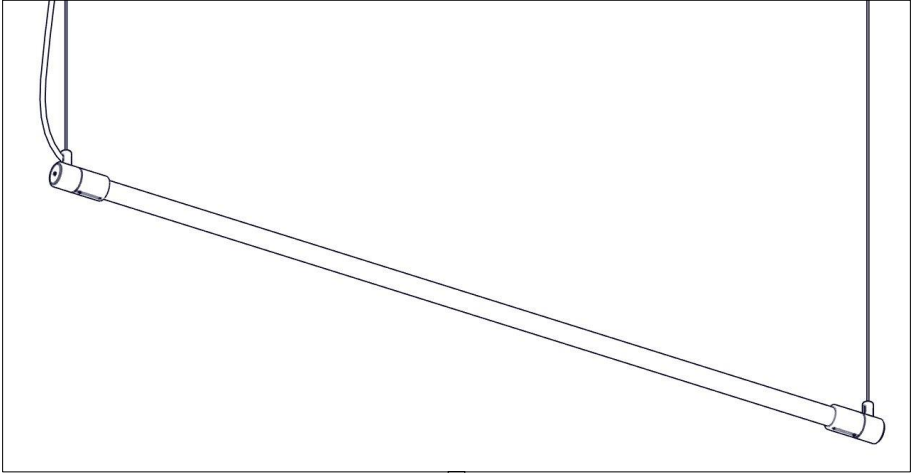

30640 – 30640.1 – 30642 – 30642.1 – 30647

**SISTEMA SHANGHAI A LED**

Design Studio Lucchi & Biserni, Angelo Micheli – 2003

***i***

↓  
1

↓  
32

1

**Art. 30642 – 30642.1**