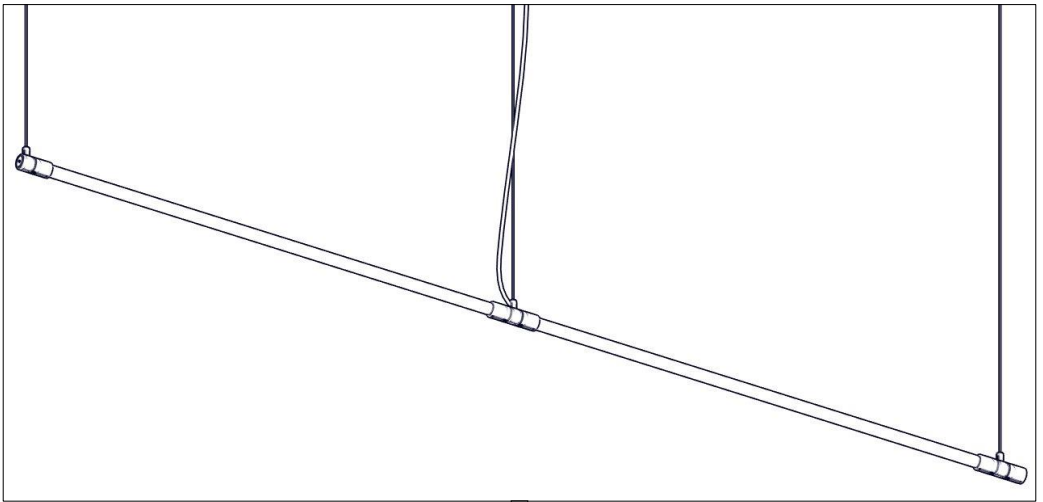

30640 – 30640.1 – 30642 – 30642.1 – 30647

**SISTEMA SHANGHAI A LED**

Design Studio Lucchi & Biserni, Angelo Micheli – 2003

***i***

↓  
1

↓  
32

1

**Art. 30642 – 30642.1**