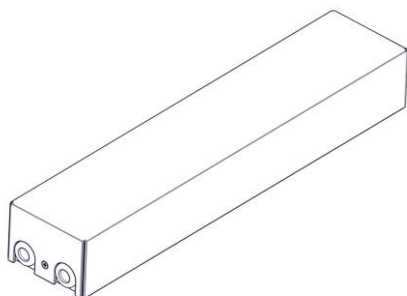

40163
BORCHIA COLIBRI' componibile

martinelli luce®

IP20

CE

i

1

2

3