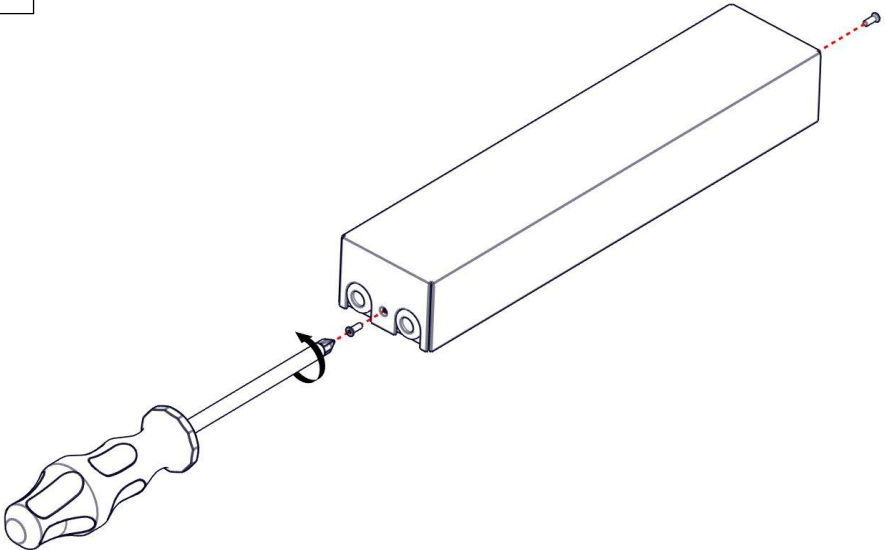

40163
BORCHIA COLIBRI' componibile

martinelli luce®

IP20

CE

i

1

2

3