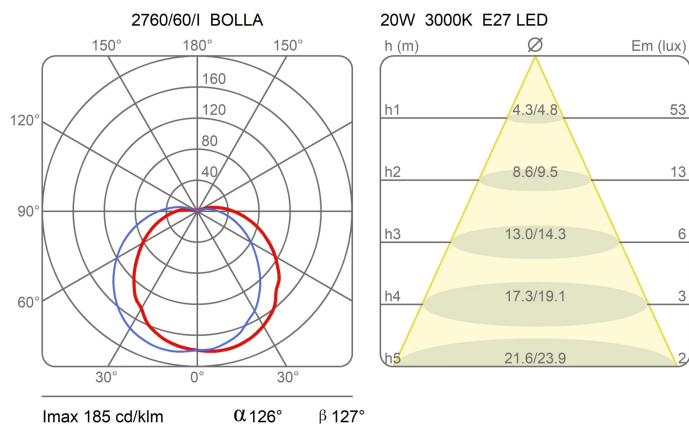

**Dimensioni**

Altezza	22 cm
Larghezza	60 cm
Lunghezza	60 cm
Lunghezza cavo alimentazione	0 cm
Peso	4.2 Kg

**Materiali**

Diffusore	metacrilato O40	Base	ferro
Elementi	alluminio		

Tensione	230V
Non dimmerabile	

Lampadina LED non inclusa

Potenza	Max 15.5 W
Attacco	E27

Certificazioni**EcoLabel****Curve fotometriche**

Codice varianti colore

2760/60/1

Bianco

Gallery