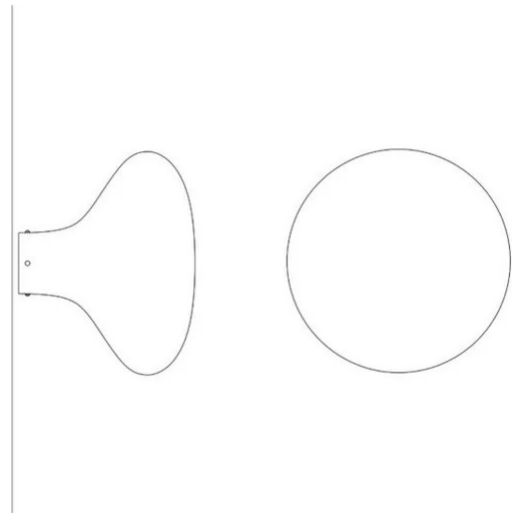

Pin

Michel Boucquillon

colori

Tipologia Soffitto
Utilizzo Interno

15 W E27

luce diffusa

Lampada da parete/soffitto a luce diffusa stampata in rotazionale, materiale polietilene bianco. Particolari in alluminio verniciato. Per lampadina a Led. Disponibile anche nella versione da terra.

Famiglia	Pin
Tipologia	Soffitto
Utilizzo	Interno

Dimensioni

Profondità	30 cm
Diametro	38 cm
Lunghezza cavo alimentazione	0 cm
Peso	1.5 Kg

Materiali

Struttura	polietilene
-----------	-------------

Non dimmerabile

Lampadina LED non inclusa

Potenza	Max 15 W
Attacco	E27

Certificazioni

Codice varianti colore

2880/30

Bianco

Gallery