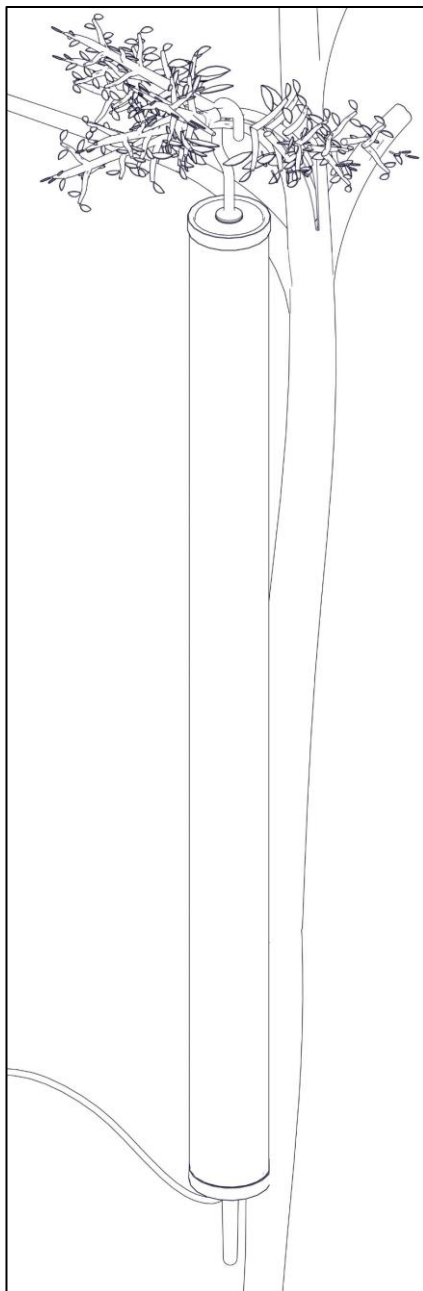

2064 / P / L / 1

PISTILLO

Design Emiliana Martinelli

martinelli luce

Questo prodotto contiene una sorgente luminosa di classe d'efficienza energetica **F**
This product contains a light source of energy efficiency class **F**
Ce produit contient une source lumineuse de classe d'efficacité énergétique **F**
Este producto contiene una fuente de luz de clase de eficiencia energética **F**
Dieses Produkt enthält eine Lichtquelle der Energieeffizienzklasse **F**
Dit product bevat een lichtbron met energie-efficiëntieklasse **F**