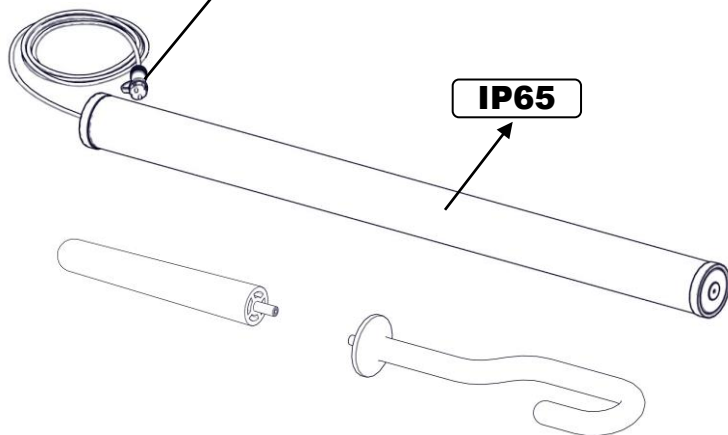

2064 / P / L / 1

PISTILLO

Design Emiliana Martinelli

martinelli luce

Questo prodotto contiene una sorgente luminosa di classe d'efficienza energetica **F**
This product contains a light source of energy efficiency class **F**
Ce produit contient une source lumineuse de classe d'efficacité énergétique **F**
Este producto contiene una fuente de luz de clase de eficiencia energética **F**
Dieses Produkt enthält eine Lichtquelle der Energieeffizienzklasse **F**
Dit product bevat een lichtbron met energie-efficiëntieklasse **F**