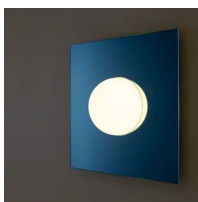

Code de couleur

1347/Q/DIM/L/1