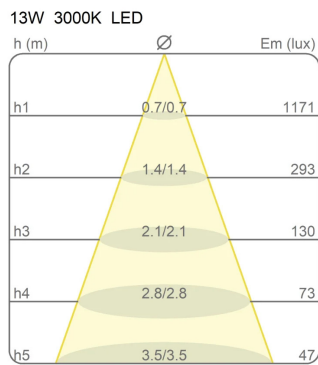

Curve fotometriche