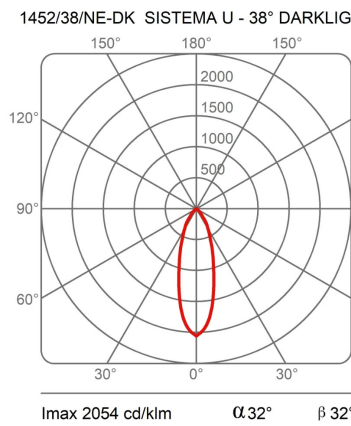

Certificazioni

Curve fotometriche