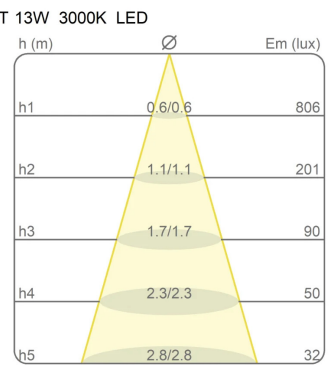

Curve fotometriche