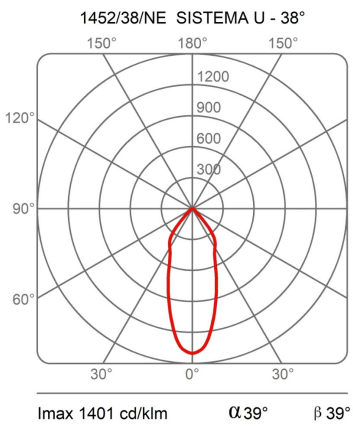

Certificazioni

Curve fotometriche