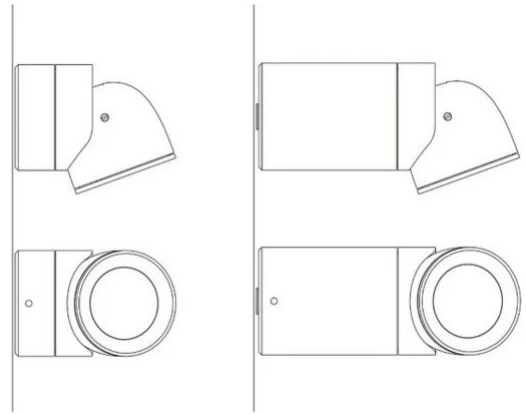

Sistema U

Fascio medio - lunghezza 17 cm

Studio Natural

colori

Tipologia Faretto Soffitto

Utilizzo Interno

230V 13 W 1950 lm

luce diretta

Faretto da parete a luce diretta, orientabile con un particolare snodo. Struttura in alluminio verniciato. Sorgente di luce a LED con ottiche a diversi fasci di luce.

Alimentatore integrato nel corpo lampada (cod. 1452)

Alimentatore remoto (cod. 1452/J)

Premi

Famiglia Sistema U
 Tipologia Faretti Soffitto
 Utilizzo Interno

Dimensioni

Profondità 17 cm
 Diametro 7 cm
 Peso 0.5 Kg

Materiali

Struttura alluminio Diffusore policarbonato